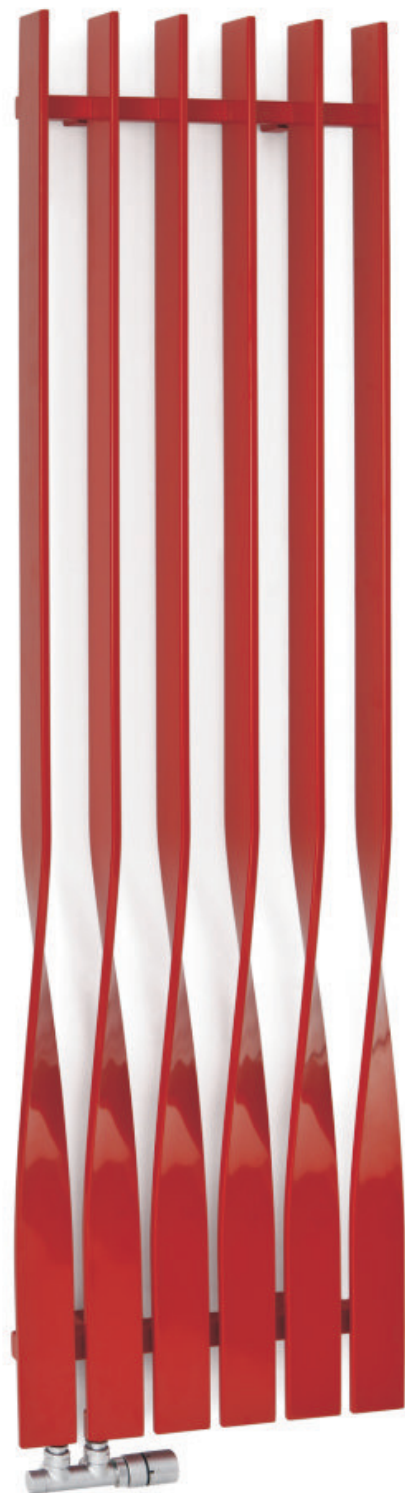

## Cyklon Vertical

ENERGY DRINK // 1600 — 495 // 50 mm connection valve + “Slim” thermostatic head

LUX

## Cyklon Horizontal

RAL 9005 // 495 — 1600 // Thermostatic valve with immersion pipe + “Slim” thermostatic head

DESIGN: Maja Zalewska / Marek Kostykiewicz (M4M)

Vertical

Standard connections:

Sizes available:

Horizontal

Standard connections:

Sizes available:

A	B	C	C'	$\frac{75^\circ}{65^\circ}$ 20°	$\frac{55^\circ}{45^\circ}$ 20°		D	E	F		
[mm]	[mm]	[mm]	[mm]	[W]	[W]	[W]	[mm]	[mm]	[mm]	[dm³]	[Kg]
<b>Vertical</b>											
1600	410	50	—	703	375	—	170	1400	100	4,0	20,50
1600	495	50	—	845	451	—	255	1400	100	4,78	24,66
1900	410	50	—	832	439	—	170	1700	100	4,67	24,12
1900	495	50	—	999	528	—	255	1700	100	5,61	28,97
1900	580	50	—	1166	616	—	340	1700	100	6,56	33,82
<b>Horizontal</b>											
410	1000	40	—	408	208	—	800	170	120	2,6	13,0
410	1300	40	—	497	254	—	1100	170	120	3,3	16,6
410	1600	40	—	587	299	—	1400	170	120	4,0	20,2
495	1000	40	—	490	250	—	800	255	120	3,1	15,7
495	1300	40	—	597	305	—	1100	255	120	4,0	20,0
495	1600	40	—	704	359	—	1400	255	120	4,8	24,3
580	1300	40	—	697	356	—	1100	340	120	4,6	23,3
580	1600	40	—	821	419	—	1400	340	120	5,6	28,4