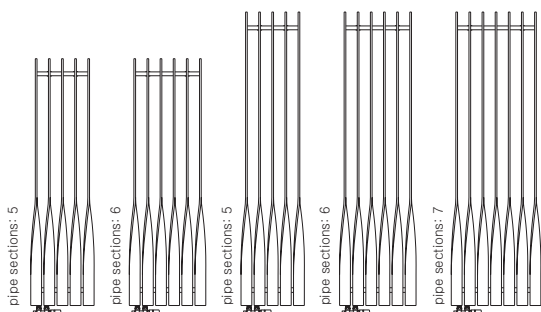

## Cyklon Vertical

ENERGY DRINK // 1600 — 495 // 50 mm connection valve + “Slim” thermostatic head

LUX

## Cyklon Horizontal

RAL 9005 // 495 — 1600 // Thermostatic valve with immersion pipe + “Slim” thermostatic head

DESIGN: Maja Zalewska / Marek Kostykiewicz (M4M)

Vertical

Standard connections:

Sizes available:

Horizontal

Standard connections:

Sizes available:

A	B	C	C'	$\frac{75^\circ}{65^\circ}$ 20°	$\frac{55^\circ}{45^\circ}$ 20°		D	E	F		
[mm]	[mm]	[mm]	[mm]	[W]	[W]	[W]	[mm]	[mm]	[mm]	[dm³]	[Kg]
<b>Vertical</b>											
1600	410	50	—	703	375	—	170	1400	100	4,0	20,50
1600	495	50	—	845	451	—	255	1400	100	4,78	24,66
1900	410	50	—	832	439	—	170	1700	100	4,67	24,12
1900	495	50	—	999	528	—	255	1700	100	5,61	28,97
1900	580	50	—	1166	616	—	340	1700	100	6,56	33,82
<b>Horizontal</b>											
410	1000	40	—	408	208	—	800	170	120	2,6	13,0
410	1300	40	—	497	254	—	1100	170	120	3,3	16,6
410	1600	40	—	587	299	—	1400	170	120	4,0	20,2
495	1000	40	—	490	250	—	800	255	120	3,1	15,7
495	1300	40	—	597	305	—	1100	255	120	4,0	20,0
495	1600	40	—	704	359	—	1400	255	120	4,8	24,3
580	1300	40	—	697	356	—	1100	340	120	4,6	23,3
580	1600	40	—	821	419	—	1400	340	120	5,6	28,4