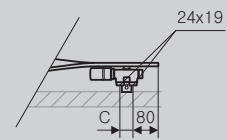

Horizontal

Standard connections:

Sizes available:

A	B	C	C'	$\frac{75^\circ}{65^\circ}$ 20°	$\frac{55^\circ}{45^\circ}$ 20°		D	E	F		
[mm]	[mm]	[mm]	[mm]	[W]	[W]	[W]	[mm]	[mm]	[mm]	[dm³]	[Kg]
<b>Vertical</b>											
1600	410	50	—	703	375	—	170	1400	100	4,0	20,50
1600	495	50	—	845	451	—	255	1400	100	4,78	24,66
1900	410	50	—	832	439	—	170	1700	100	4,67	24,12
1900	495	50	—	999	528	—	255	1700	100	5,61	28,97
1900	580	50	—	1166	616	—	340	1700	100	6,56	33,82
<b>Horizontal</b>											
410	1000	40	—	408	208	—	800	170	120	2,6	13,0
410	1300	40	—	497	254	—	1100	170	120	3,3	16,6
410	1600	40	—	587	299	—	1400	170	120	4,0	20,2
495	1000	40	—	490	250	—	800	255	120	3,1	15,7
495	1300	40	—	597	305	—	1100	255	120	4,0	20,0
495	1600	40	—	704	359	—	1400	255	120	4,8	24,3
580	1300	40	—	697	356	—	1100	340	120	4,6	23,3
580	1600	40	—	821	419	—	1400	340	120	5,6	28,4

Vertical

YL

YP

Horizontal

O1

O8

Radiator Collector

Profile