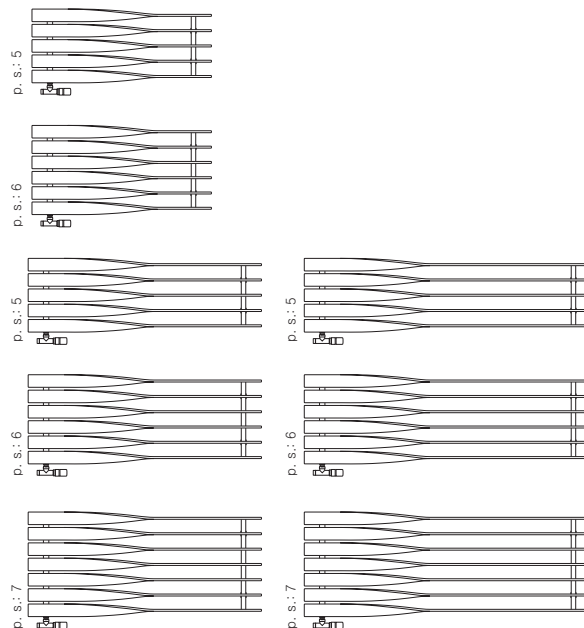

## Cyklon Horizontal

RAL 9005 // 495 — 1600 // Thermostatic valve with immersion pipe + “Slim” thermostatic head

DESIGN: Maja Zalewska / Marek Kostykiewicz (M4M)

Vertical

Standard connections:

Sizes available:

Horizontal

Standard connections:

Sizes available:

A	B	C	C'	$\frac{75^\circ}{65^\circ}$ 20°	$\frac{55^\circ}{45^\circ}$ 20°		D	E	F		
[mm]	[mm]	[mm]	[mm]	[W]	[W]	[W]	[mm]	[mm]	[mm]	[dm³]	[Kg]
<b>Vertical</b>											
1600	410	50	—	703	375	—	170	1400	100	4,0	20,50
1600	495	50	—	845	451	—	255	1400	100	4,78	24,66
1900	410	50	—	832	439	—	170	1700	100	4,67	24,12
1900	495	50	—	999	528	—	255	1700	100	5,61	28,97
1900	580	50	—	1166	616	—	340	1700	100	6,56	33,82
<b>Horizontal</b>											
410	1000	40	—	408	208	—	800	170	120	2,6	13,0
410	1300	40	—	497	254	—	1100	170	120	3,3	16,6
410	1600	40	—	587	299	—	1400	170	120	4,0	20,2
495	1000	40	—	490	250	—	800	255	120	3,1	15,7
495	1300	40	—	597	305	—	1100	255	120	4,0	20,0
495	1600	40	—	704	359	—	1400	255	120	4,8	24,3
580	1300	40	—	697	356	—	1100	340	120	4,6	23,3
580	1600	40	—	821	419	—	1400	340	120	5,6	28,4