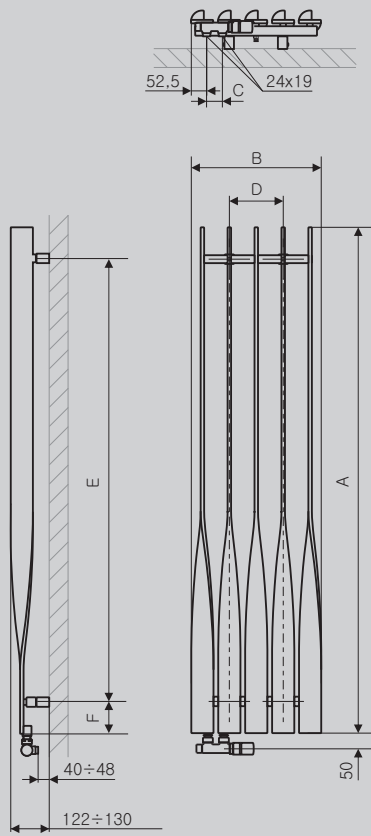

Vertical

YL