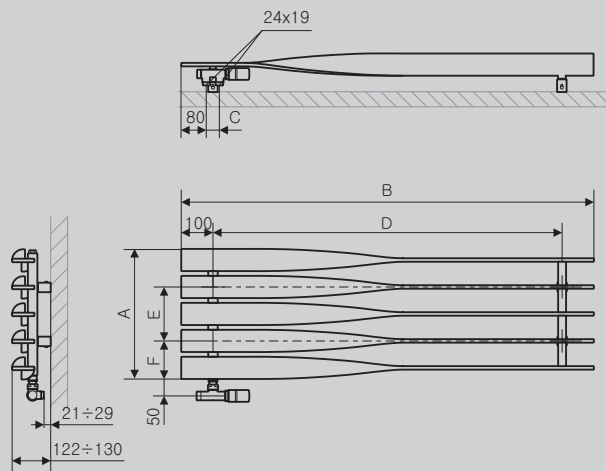

Horizontal

Standard connections:

Sizes available:

A	B	C	C'	$\frac{75^\circ}{65^\circ}$ 20°	$\frac{55^\circ}{45^\circ}$ 20°		D	E	F		
[mm]	[mm]	[mm]	[mm]	[W]	[W]	[W]	[mm]	[mm]	[mm]	[dm³]	[Kg]
<b>Vertical</b>											
1600	410	50	—	703	375	—	170	1400	100	4,0	20,50
1600	495	50	—	845	451	—	255	1400	100	4,78	24,66
1900	410	50	—	832	439	—	170	1700	100	4,67	24,12
1900	495	50	—	999	528	—	255	1700	100	5,61	28,97
1900	580	50	—	1166	616	—	340	1700	100	6,56	33,82
<b>Horizontal</b>											
410	1000	40	—	408	208	—	800	170	120	2,6	13,0
410	1300	40	—	497	254	—	1100	170	120	3,3	16,6
410	1600	40	—	587	299	—	1400	170	120	4,0	20,2
495	1000	40	—	490	250	—	800	255	120	3,1	15,7
495	1300	40	—	597	305	—	1100	255	120	4,0	20,0
495	1600	40	—	704	359	—	1400	255	120	4,8	24,3
580	1300	40	—	697	356	—	1100	340	120	4,6	23,3
580	1600	40	—	821	419	—	1400	340	120	5,6	28,4

Vertical

YL

YP

Horizontal

O1

O8

Radiator Collector

Profile