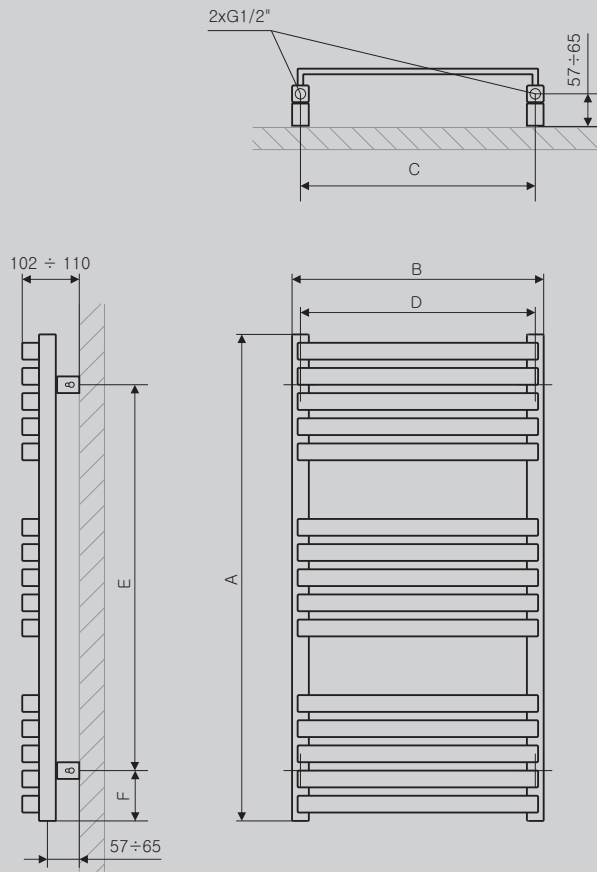

SX

ZX

Z1

Z8

Radiator Collector

Profile