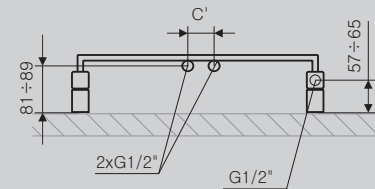

SX

ZX

Z1

Z8

Radiator Collector

Profile