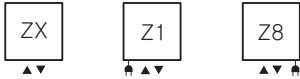

# Quadrus Slim

MORNING SKY // 1185 — 450 // 50 mm connection valve + “Slim” thermostatic head // KTX 4

MODERN

Standard connections:

Available on demand:

Sizes available:

A	B	C	C'	75° 65° 20°	55° 45° 20°		D	E	F		
[mm]	[mm]	[mm]	[mm]	[W]	[W]	[W]	[mm]	[mm]	[mm]	[dm³]	[Kg]
870	450	420	50	409	217	400	420	690	90	2,6	8,4
870	600	570	50	559	296	600	570	690	90	3,0	10,4
1185	450	420	50	537	278	600	420	1005	90	3,5	11,5
1185	600	570	50	733	379	800	570	1005	90	4,1	14,1