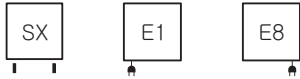

# Quadrus Slim

MORNING SKY // 1185 — 450 // 50 mm connection valve + “Slim” thermostatic head // KTX 4

MODERN

Standard connections:

Available on demand:

Sizes available:

A	B	C	C'	75° 65° 20°	55° 45° 20°		D	E	F		
[mm]	[mm]	[mm]	[mm]	[W]	[W]	[W]	[mm]	[mm]	[mm]	[dm³]	[Kg]
870	450	420	50	409	217	400	420	690	90	2,6	8,4
870	600	570	50	559	296	600	570	690	90	3,0	10,4
1185	450	420	50	537	278	600	420	1005	90	3,5	11,5
1185	600	570	50	733	379	800	570	1005	90	4,1	14,1