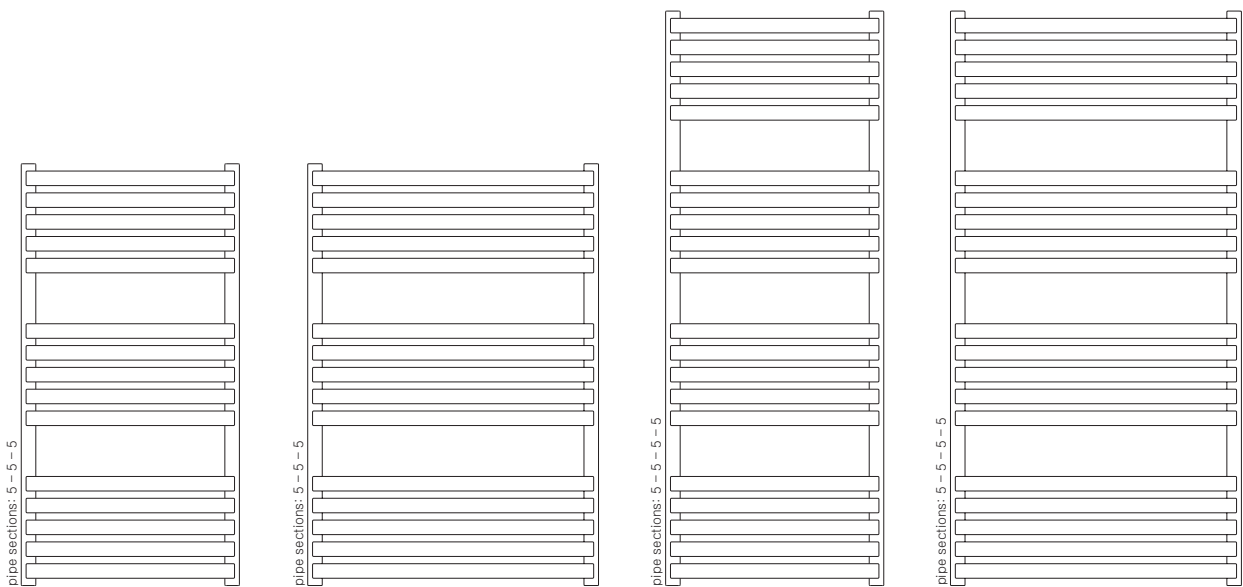

# Quadrus Slim

MORNING SKY // 1185 — 450 // 50 mm connection valve + “Slim” thermostatic head // KTX 4

MODERN

Standard connections:

Available on demand:

Sizes available:

A	B	C	C'	75° 65° 20°	55° 45° 20°		D	E	F		
[mm]	[mm]	[mm]	[mm]	[W]	[W]	[W]	[mm]	[mm]	[mm]	[dm³]	[Kg]
870	450	420	50	409	217	400	420	690	90	2,6	8,4
870	600	570	50	559	296	600	570	690	90	3,0	10,4
1185	450	420	50	537	278	600	420	1005	90	3,5	11,5
1185	600	570	50	733	379	800	570	1005	90	4,1	14,1