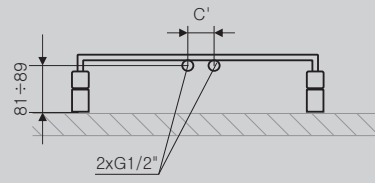

SX

ZX

Z1

Z8

Radiator Collector

Profile