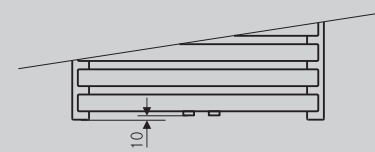

# Quadrus Slim

MORNING SKY // 1185 — 450 // 50 mm connection valve + “Slim” thermostatic head // KTX 4

MODERN

Standard connections:

Available on demand:

Sizes available:

A	B	C	C'	75° 65° 20°	55° 45° 20°		D	E	F		
[mm]	[mm]	[mm]	[mm]	[W]	[W]	[W]	[mm]	[mm]	[mm]	[dm³]	[Kg]
870	450	420	50	409	217	400	420	690	90	2,6	8,4
870	600	570	50	559	296	600	570	690	90	3,0	10,4
1185	450	420	50	537	278	600	420	1005	90	3,5	11,5
1185	600	570	50	733	379	800	570	1005	90	4,1	14,1

SX

ZX

Z1

Z8

Radiator Collector

Profile