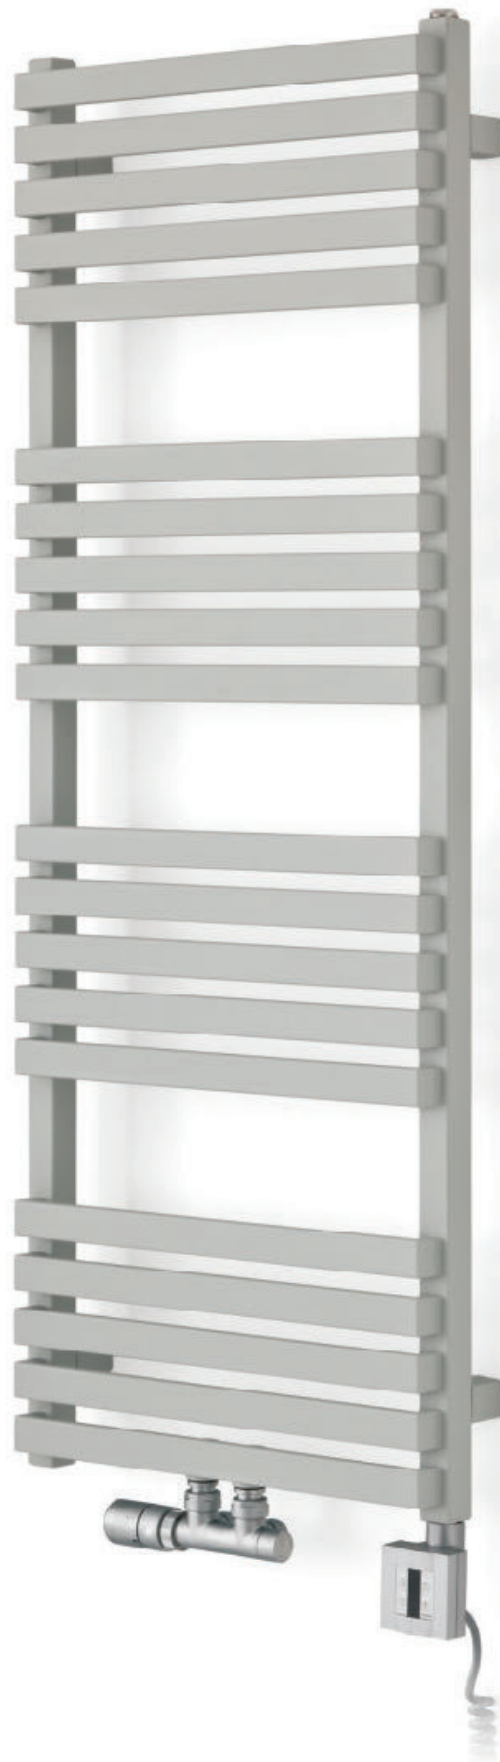

# Quadrus Slim

MORNING SKY // 1185 — 450 // 50 mm connection valve + “Slim” thermostatic head // KTX 4

MODERN

Standard connections:

Available on demand:

Sizes available:

A	B	C	C'	75° 65° 20°	55° 45° 20°		D	E	F		
[mm]	[mm]	[mm]	[mm]	[W]	[W]	[W]	[mm]	[mm]	[mm]	[dm³]	[Kg]
870	450	420	50	409	217	400	420	690	90	2,6	8,4
870	600	570	50	559	296	600	570	690	90	3,0	10,4
1185	450	420	50	537	278	600	420	1005	90	3,5	11,5
1185	600	570	50	733	379	800	570	1005	90	4,1	14,1

SX

ZX

Z1

Z8

Radiator Collector

Profile