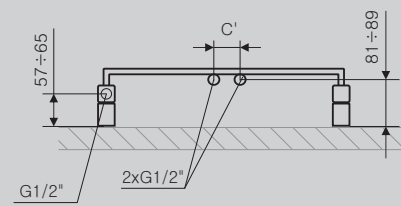

SX

ZX

Z1

Z8

Radiator Collector

Profile