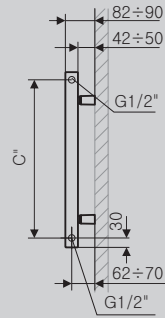

TERMA

SINCE 1990

Triga

METALLIC GREY // 1700 — 580 // 50 mm connection valve + “Noble” thermostatic head // ZIP hanger

LUX

Radiator available in the following heights: 560 and 610

Standard connections:

Sizes available:

Radiator available in the following heights: 900, 1300 and 1700

Standard connections:

Sizes available:

A	B	C	C'	C''	C'''	$\frac{75^\circ}{65^\circ}$ $\frac{20^\circ}{20^\circ}$	$\frac{50^\circ}{45^\circ}$ $\frac{20^\circ}{20^\circ}$		D	E	F		
[mm]	[mm]	[mm]	[mm]	[mm]	[mm]	[W]	[W]	[W]	[mm]	[mm]	[mm]	[dm³]	[Kg]
560	480	50	450	500	480	356	192	400	450	380	90	5,7	9,8
560	680	50	650	500	680	504	272	600	650	380	90	8,0	13,8
560	880	50	850	500	880	652	352	600	850	380	90	10,3	17,8
560	1080	50	1050	500	1080	800	431	800	1050	380	90	12,6	21,8
560	1280	50	1250	500	1280	948	511	1000	1250	380	90	14,9	25,8
610	480	50	450	550	480	391	210	400	450	430	90	6,2	10,6
610	680	50	650	550	680	554	298	600	650	430	90	8,7	14,9
610	880	50	850	550	880	717	385	800	850	430	90	11,2	19,2
610	1080	50	1050	550	1080	880	473	800	1050	430	90	13,7	23,5
610	1280	50	1250	550	1280	1043	560	1000	1250	430	90	16,2	27,8
900	380	50	350	840	380	459	242	400	350	720	90	7,3	12,0
900	480	50	450	840	480	580	306	600	450	720	90	9,1	15,0
900	580	50	550	840	580	701	370	800	550	720	90	10,9	18,1
900	680	50	650	840	680	821	433	800	650	720	90	12,8	21,1
1300	380	50	350	1240	380	652	339	600	350	1120	90	10,5	16,9
1300	480	50	450	1240	480	824	429	800	450	1120	90	13,1	21,2
1300	580	50	550	1240	580	996	518	1000	550	1120	90	15,7	25,4
1300	680	50	650	1240	680	1168	608	1200	650	1120	90	18,3	29,7
1700	380	50	350	1640	380	850	437	800	350	1520	90	13,7	21,8
1700	480	50	450	1640	480	1074	552	1000	450	1520	90	17,1	27,3
1700	580	50	550	1640	580	1298	667	1200	550	1520	90	20,5	32,8
1700	680	50	650	1640	680	1521	781	1500	650	1520	90	23,9	38,3

Radiator available in the following heights: 560 and 610

P2

PX, LP

LX, LP

VL, YL

VP, YP

SX

Radiator available in the following heights: 900, 1300 and 1700