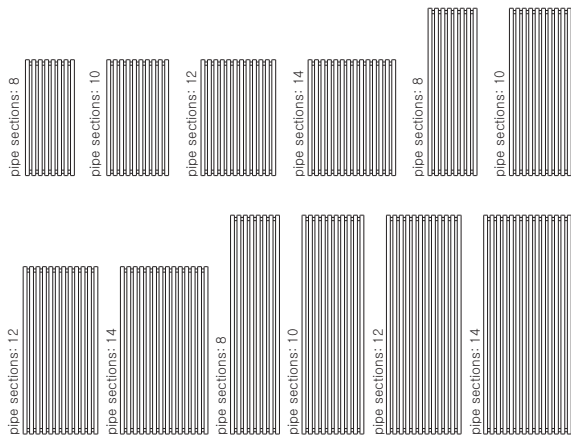

TERMA

SINCE 1990

Triga

METALLIC GREY // 1700 — 580 // 50 mm connection valve + “Noble” thermostatic head // ZIP hanger

LUX

Radiator available in the following heights: 560 and 610

Standard connections:

Sizes available:

Radiator available in the following heights: 900, 1300 and 1700

Standard connections:

Sizes available:

A	B	C	C'	C''	C'''	$\frac{75^\circ}{65^\circ}$ $\frac{20^\circ}{20^\circ}$	$\frac{50^\circ}{45^\circ}$ $\frac{20^\circ}{20^\circ}$		D	E	F		
[mm]	[mm]	[mm]	[mm]	[mm]	[mm]	[W]	[W]	[W]	[mm]	[mm]	[mm]	[dm³]	[Kg]
560	480	50	450	500	480	356	192	400	450	380	90	5,7	9,8
560	680	50	650	500	680	504	272	600	650	380	90	8,0	13,8
560	880	50	850	500	880	652	352	600	850	380	90	10,3	17,8
560	1080	50	1050	500	1080	800	431	800	1050	380	90	12,6	21,8
560	1280	50	1250	500	1280	948	511	1000	1250	380	90	14,9	25,8
610	480	50	450	550	480	391	210	400	450	430	90	6,2	10,6
610	680	50	650	550	680	554	298	600	650	430	90	8,7	14,9
610	880	50	850	550	880	717	385	800	850	430	90	11,2	19,2
610	1080	50	1050	550	1080	880	473	800	1050	430	90	13,7	23,5
610	1280	50	1250	550	1280	1043	560	1000	1250	430	90	16,2	27,8
900	380	50	350	840	380	459	242	400	350	720	90	7,3	12,0
900	480	50	450	840	480	580	306	600	450	720	90	9,1	15,0
900	580	50	550	840	580	701	370	800	550	720	90	10,9	18,1
900	680	50	650	840	680	821	433	800	650	720	90	12,8	21,1
1300	380	50	350	1240	380	652	339	600	350	1120	90	10,5	16,9
1300	480	50	450	1240	480	824	429	800	450	1120	90	13,1	21,2
1300	580	50	550	1240	580	996	518	1000	550	1120	90	15,7	25,4
1300	680	50	650	1240	680	1168	608	1200	650	1120	90	18,3	29,7
1700	380	50	350	1640	380	850	437	800	350	1520	90	13,7	21,8
1700	480	50	450	1640	480	1074	552	1000	450	1520	90	17,1	27,3
1700	580	50	550	1640	580	1298	667	1200	550	1520	90	20,5	32,8
1700	680	50	650	1640	680	1521	781	1500	650	1520	90	23,9	38,3

Radiator available in the following heights: 560 and 610

P2

PX, LP

LX, LP

VL, YL

VP, YP

SX

Radiator available in the following heights: 900, 1300 and 1700