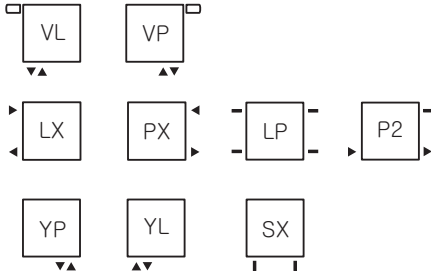

TERMA

SINCE 1990

Triga

METALLIC GREY // 1700 — 580 // 50 mm connection valve + “Noble” thermostatic head // ZIP hanger

LUX

Radiator available in the following heights: 560 and 610

Standard connections:

Sizes available:

Radiator available in the following heights: 900, 1300 and 1700

Standard connections:

Sizes available:

A	B	C	C'	C''	C'''	$\frac{75^\circ}{65^\circ}$ $\frac{20^\circ}{20^\circ}$	$\frac{50^\circ}{45^\circ}$ $\frac{20^\circ}{20^\circ}$		D	E	F		
[mm]	[mm]	[mm]	[mm]	[mm]	[mm]	[W]	[W]	[W]	[mm]	[mm]	[mm]	[dm³]	[Kg]
560	480	50	450	500	480	356	192	400	450	380	90	5,7	9,8
560	680	50	650	500	680	504	272	600	650	380	90	8,0	13,8
560	880	50	850	500	880	652	352	600	850	380	90	10,3	17,8
560	1080	50	1050	500	1080	800	431	800	1050	380	90	12,6	21,8
560	1280	50	1250	500	1280	948	511	1000	1250	380	90	14,9	25,8
610	480	50	450	550	480	391	210	400	450	430	90	6,2	10,6
610	680	50	650	550	680	554	298	600	650	430	90	8,7	14,9
610	880	50	850	550	880	717	385	800	850	430	90	11,2	19,2
610	1080	50	1050	550	1080	880	473	800	1050	430	90	13,7	23,5
610	1280	50	1250	550	1280	1043	560	1000	1250	430	90	16,2	27,8
900	380	50	350	840	380	459	242	400	350	720	90	7,3	12,0
900	480	50	450	840	480	580	306	600	450	720	90	9,1	15,0
900	580	50	550	840	580	701	370	800	550	720	90	10,9	18,1
900	680	50	650	840	680	821	433	800	650	720	90	12,8	21,1
1300	380	50	350	1240	380	652	339	600	350	1120	90	10,5	16,9
1300	480	50	450	1240	480	824	429	800	450	1120	90	13,1	21,2
1300	580	50	550	1240	580	996	518	1000	550	1120	90	15,7	25,4
1300	680	50	650	1240	680	1168	608	1200	650	1120	90	18,3	29,7
1700	380	50	350	1640	380	850	437	800	350	1520	90	13,7	21,8
1700	480	50	450	1640	480	1074	552	1000	450	1520	90	17,1	27,3
1700	580	50	550	1640	580	1298	667	1200	550	1520	90	20,5	32,8
1700	680	50	650	1640	680	1521	781	1500	650	1520	90	23,9	38,3

Radiator available in the following heights: 560 and 610

P2

PX, LP

LX, LP

VL, YL

VP, YP

SX

Radiator available in the following heights: 900, 1300 and 1700