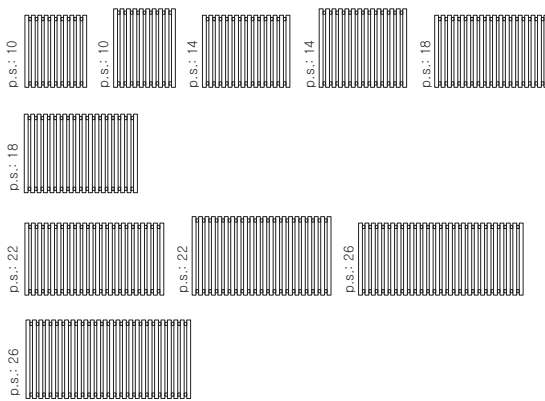

TERMA

SINCE 1990

Triga

METALLIC GREY // 1700 — 580 // 50 mm connection valve + “Noble” thermostatic head // ZIP hanger

LUX

Radiator available in the following heights: 560 and 610

Standard connections:

Sizes available:

Radiator available in the following heights: 900, 1300 and 1700

Standard connections:

Sizes available:

A	B	C	C'	C''	C'''	$\frac{75^\circ}{65^\circ}$ $\frac{20^\circ}{20^\circ}$	$\frac{50^\circ}{45^\circ}$ $\frac{20^\circ}{20^\circ}$		D	E	F		
[mm]	[mm]	[mm]	[mm]	[mm]	[mm]	[W]	[W]	[W]	[mm]	[mm]	[mm]	[dm³]	[Kg]
560	480	50	450	500	480	356	192	400	450	380	90	5,7	9,8
560	680	50	650	500	680	504	272	600	650	380	90	8,0	13,8
560	880	50	850	500	880	652	352	600	850	380	90	10,3	17,8
560	1080	50	1050	500	1080	800	431	800	1050	380	90	12,6	21,8
560	1280	50	1250	500	1280	948	511	1000	1250	380	90	14,9	25,8
610	480	50	450	550	480	391	210	400	450	430	90	6,2	10,6
610	680	50	650	550	680	554	298	600	650	430	90	8,7	14,9
610	880	50	850	550	880	717	385	800	850	430	90	11,2	19,2
610	1080	50	1050	550	1080	880	473	800	1050	430	90	13,7	23,5
610	1280	50	1250	550	1280	1043	560	1000	1250	430	90	16,2	27,8
900	380	50	350	840	380	459	242	400	350	720	90	7,3	12,0
900	480	50	450	840	480	580	306	600	450	720	90	9,1	15,0
900	580	50	550	840	580	701	370	800	550	720	90	10,9	18,1
900	680	50	650	840	680	821	433	800	650	720	90	12,8	21,1
1300	380	50	350	1240	380	652	339	600	350	1120	90	10,5	16,9
1300	480	50	450	1240	480	824	429	800	450	1120	90	13,1	21,2
1300	580	50	550	1240	580	996	518	1000	550	1120	90	15,7	25,4
1300	680	50	650	1240	680	1168	608	1200	650	1120	90	18,3	29,7
1700	380	50	350	1640	380	850	437	800	350	1520	90	13,7	21,8
1700	480	50	450	1640	480	1074	552	1000	450	1520	90	17,1	27,3
1700	580	50	550	1640	580	1298	667	1200	550	1520	90	20,5	32,8
1700	680	50	650	1640	680	1521	781	1500	650	1520	90	23,9	38,3

Radiator available in the following heights: 560 and 610

P2

PX, LP

LX, LP

VL, YL

VP, YP

SX

Radiator available in the following heights: 900, 1300 and 1700