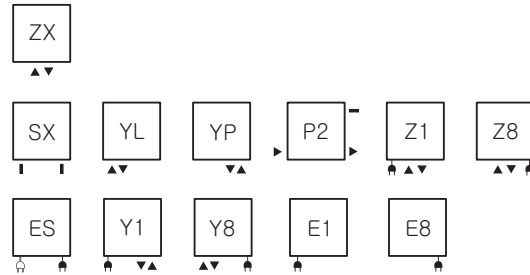

TERMA

SINCE 1990

Triga

METALLIC GREY // 1700 — 580 // 50 mm connection valve + “Noble” thermostatic head // ZIP hanger

LUX

Radiator available in the following heights: 560 and 610

Standard connections:

Sizes available:

Radiator available in the following heights: 900, 1300 and 1700

Standard connections:

Sizes available:

A	B	C	C'	C''	C'''	$\frac{75^\circ}{65^\circ}$ $\frac{20^\circ}{20^\circ}$	$\frac{50^\circ}{45^\circ}$ $\frac{20^\circ}{20^\circ}$		D	E	F		
[mm]	[mm]	[mm]	[mm]	[mm]	[mm]	[W]	[W]	[W]	[mm]	[mm]	[mm]	[dm³]	[Kg]
560	480	50	450	500	480	356	192	400	450	380	90	5,7	9,8
560	680	50	650	500	680	504	272	600	650	380	90	8,0	13,8
560	880	50	850	500	880	652	352	600	850	380	90	10,3	17,8
560	1080	50	1050	500	1080	800	431	800	1050	380	90	12,6	21,8
560	1280	50	1250	500	1280	948	511	1000	1250	380	90	14,9	25,8
610	480	50	450	550	480	391	210	400	450	430	90	6,2	10,6
610	680	50	650	550	680	554	298	600	650	430	90	8,7	14,9
610	880	50	850	550	880	717	385	800	850	430	90	11,2	19,2
610	1080	50	1050	550	1080	880	473	800	1050	430	90	13,7	23,5
610	1280	50	1250	550	1280	1043	560	1000	1250	430	90	16,2	27,8
900	380	50	350	840	380	459	242	400	350	720	90	7,3	12,0
900	480	50	450	840	480	580	306	600	450	720	90	9,1	15,0
900	580	50	550	840	580	701	370	800	550	720	90	10,9	18,1
900	680	50	650	840	680	821	433	800	650	720	90	12,8	21,1
1300	380	50	350	1240	380	652	339	600	350	1120	90	10,5	16,9
1300	480	50	450	1240	480	824	429	800	450	1120	90	13,1	21,2
1300	580	50	550	1240	580	996	518	1000	550	1120	90	15,7	25,4
1300	680	50	650	1240	680	1168	608	1200	650	1120	90	18,3	29,7
1700	380	50	350	1640	380	850	437	800	350	1520	90	13,7	21,8
1700	480	50	450	1640	480	1074	552	1000	450	1520	90	17,1	27,3
1700	580	50	550	1640	580	1298	667	1200	550	1520	90	20,5	32,8
1700	680	50	650	1640	680	1521	781	1500	650	1520	90	23,9	38,3

Radiator available in the following heights: 560 and 610

P2

PX, LP

LX, LP

VL, YL

VP, YP

SX

Radiator available in the following heights: 900, 1300 and 1700