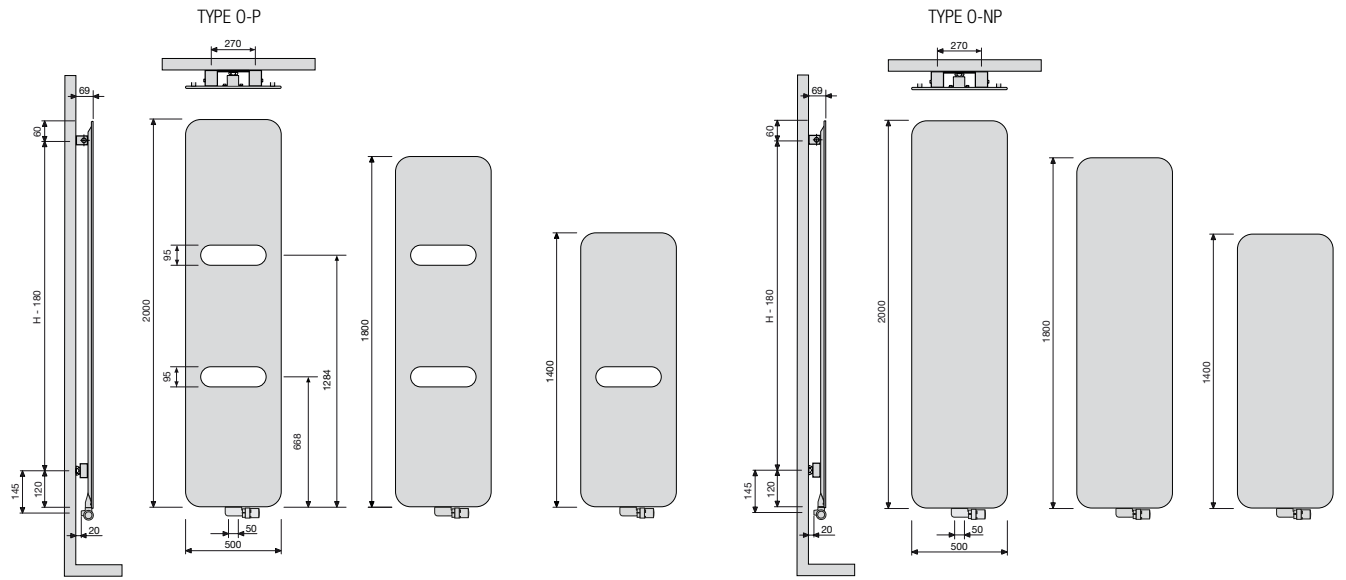

DESSIN TECHNIQUE

VANNES

type	n° d'art.	couleur	prix
Vanne murale (équerre)	118210300009016	blanc	167
	118210300000099	chromé	185
	118210300000993	acier inox	218

Vanne sol (droit)	118210400000099	chromé	185
-------------------	-----------------	--------	-----