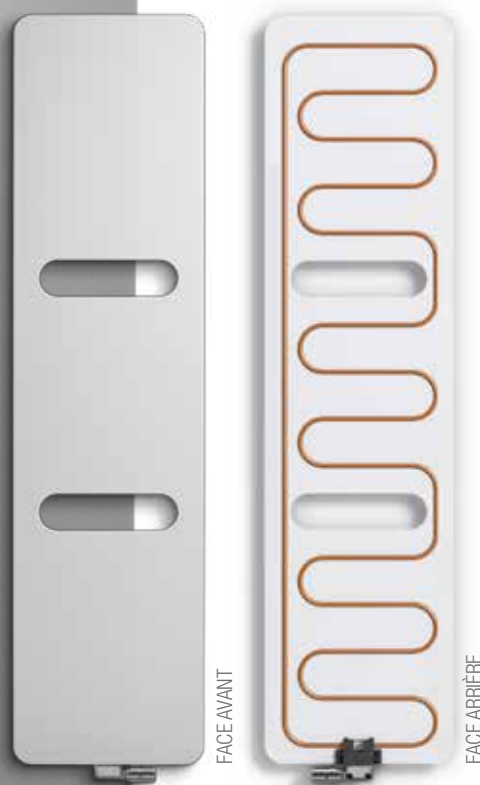

ONI

ALUMINIUM DESIGN, COPPER TECHNOLOGY

ONI

Une finesse absolue, une chaleur agréable et un régal pour les yeux : le nouvel ONI de Vasco repousse les limites du design en matière de radiateurs. Le panneau avant ultrafin en aluminium, avec des découpes porte-serviette en option, dissimule un tube de chauffage en cuivre contenant un volume d'eau minimal. En plus d'être sublime, ce radiateur plat qui semble "flotter" par rapport au mur est aussi particulièrement efficace et économe en énergie. S'associe parfaitement avec des systèmes à basse température.

PLICITÉ

LA SIMPLICITÉ ET L'EFFICACITÉ RAMENÉES À L'ESSENTIEL, SANS FIORITURES

DÉCOUPES PORTE-SERVIETTE RAFFINÉES ET RACCORDEMENT CENTRAL CLASSIQUE DE VASCO

ONI

O-NP SANS DÉCOUPES

O-P AVEC DÉCOUPES

L'ONI de Vasco se décline en deux versions: le modèle O-NP sans découpe, un radiateur design ultraplat, et le modèle O-P avec une ou deux découpes porte-serviette. Les deux versions mesurent 500 mm de large et sont disponibles en trois hauteurs, à savoir 1400 mm, 1800 mm et 2000 mm.

Raffinées, les découpes porte-serviette sont une merveille technologique, car elles affichent les mêmes courbes tout en finesse que les angles externes du radiateur. Elles sont précisément ajustées à la structure sinueuse des tubes de chauffage en cuivre. Avec ou sans découpe... vous bénéficiez d'un confort thermique identique!

O-P BLEU MOYEN

O-P JAUNE MELON

L'ONI se compose d'un panneau renforcé en aluminium de 8 mm, ce qui fait de lui le radiateur Vasco le plus mince jamais vu. Le passage du tube cuivre a été fraisé jusqu'à 2 mm de la surface du radiateur, assurant ainsi, un transfert optimum de la chaleur vers la face avant. Le tube est ensuite sertie dans le panneau en aluminium. Résultat: un radiateur ultraplat qui, combiné à un raccordement central discret, semble flotter par rapport au mur. Grâce à la capacité d'eau minimale et au mariage du cuivre et de l'aluminium, l'ONI réagit aussi rapidement qu'efficacement.