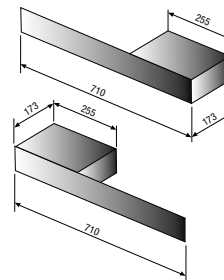

ACCESSOIRE MURAL MULTI+ POUR LE MODÈLE ONI VERSION O-NP

type	n° d'art.	couleur	prix
MULTI+ droite	118373000000300	M300	130
	118373000000600	S600	130
	118373000000601	S601	130
MULTI+ gauche	118373100000300	M300	130
	118373100000600	S600	130
	118373100000601	S601	130