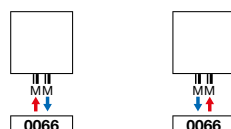

RACCORDEMENT