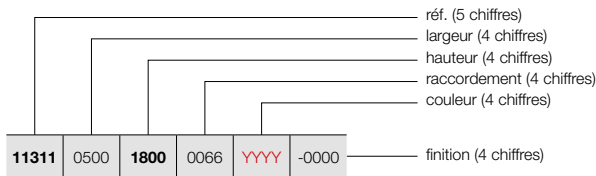

NOIR JANVIER
(M300)

BLANC TEXTURÉ
(S600)

BLEU PIGEON
(S601)

O-NP GRIS ALUMINIUM JANVIER & MULTI+ NOIR JANVIER

PLUS D'ESPACE, PLUS DE DESIGN

COMMENT COMMANDER ONI (O-P / O-NP)

Délai de livraison 15 - 30 jours ouvrables
(le temps de transport pas compris)