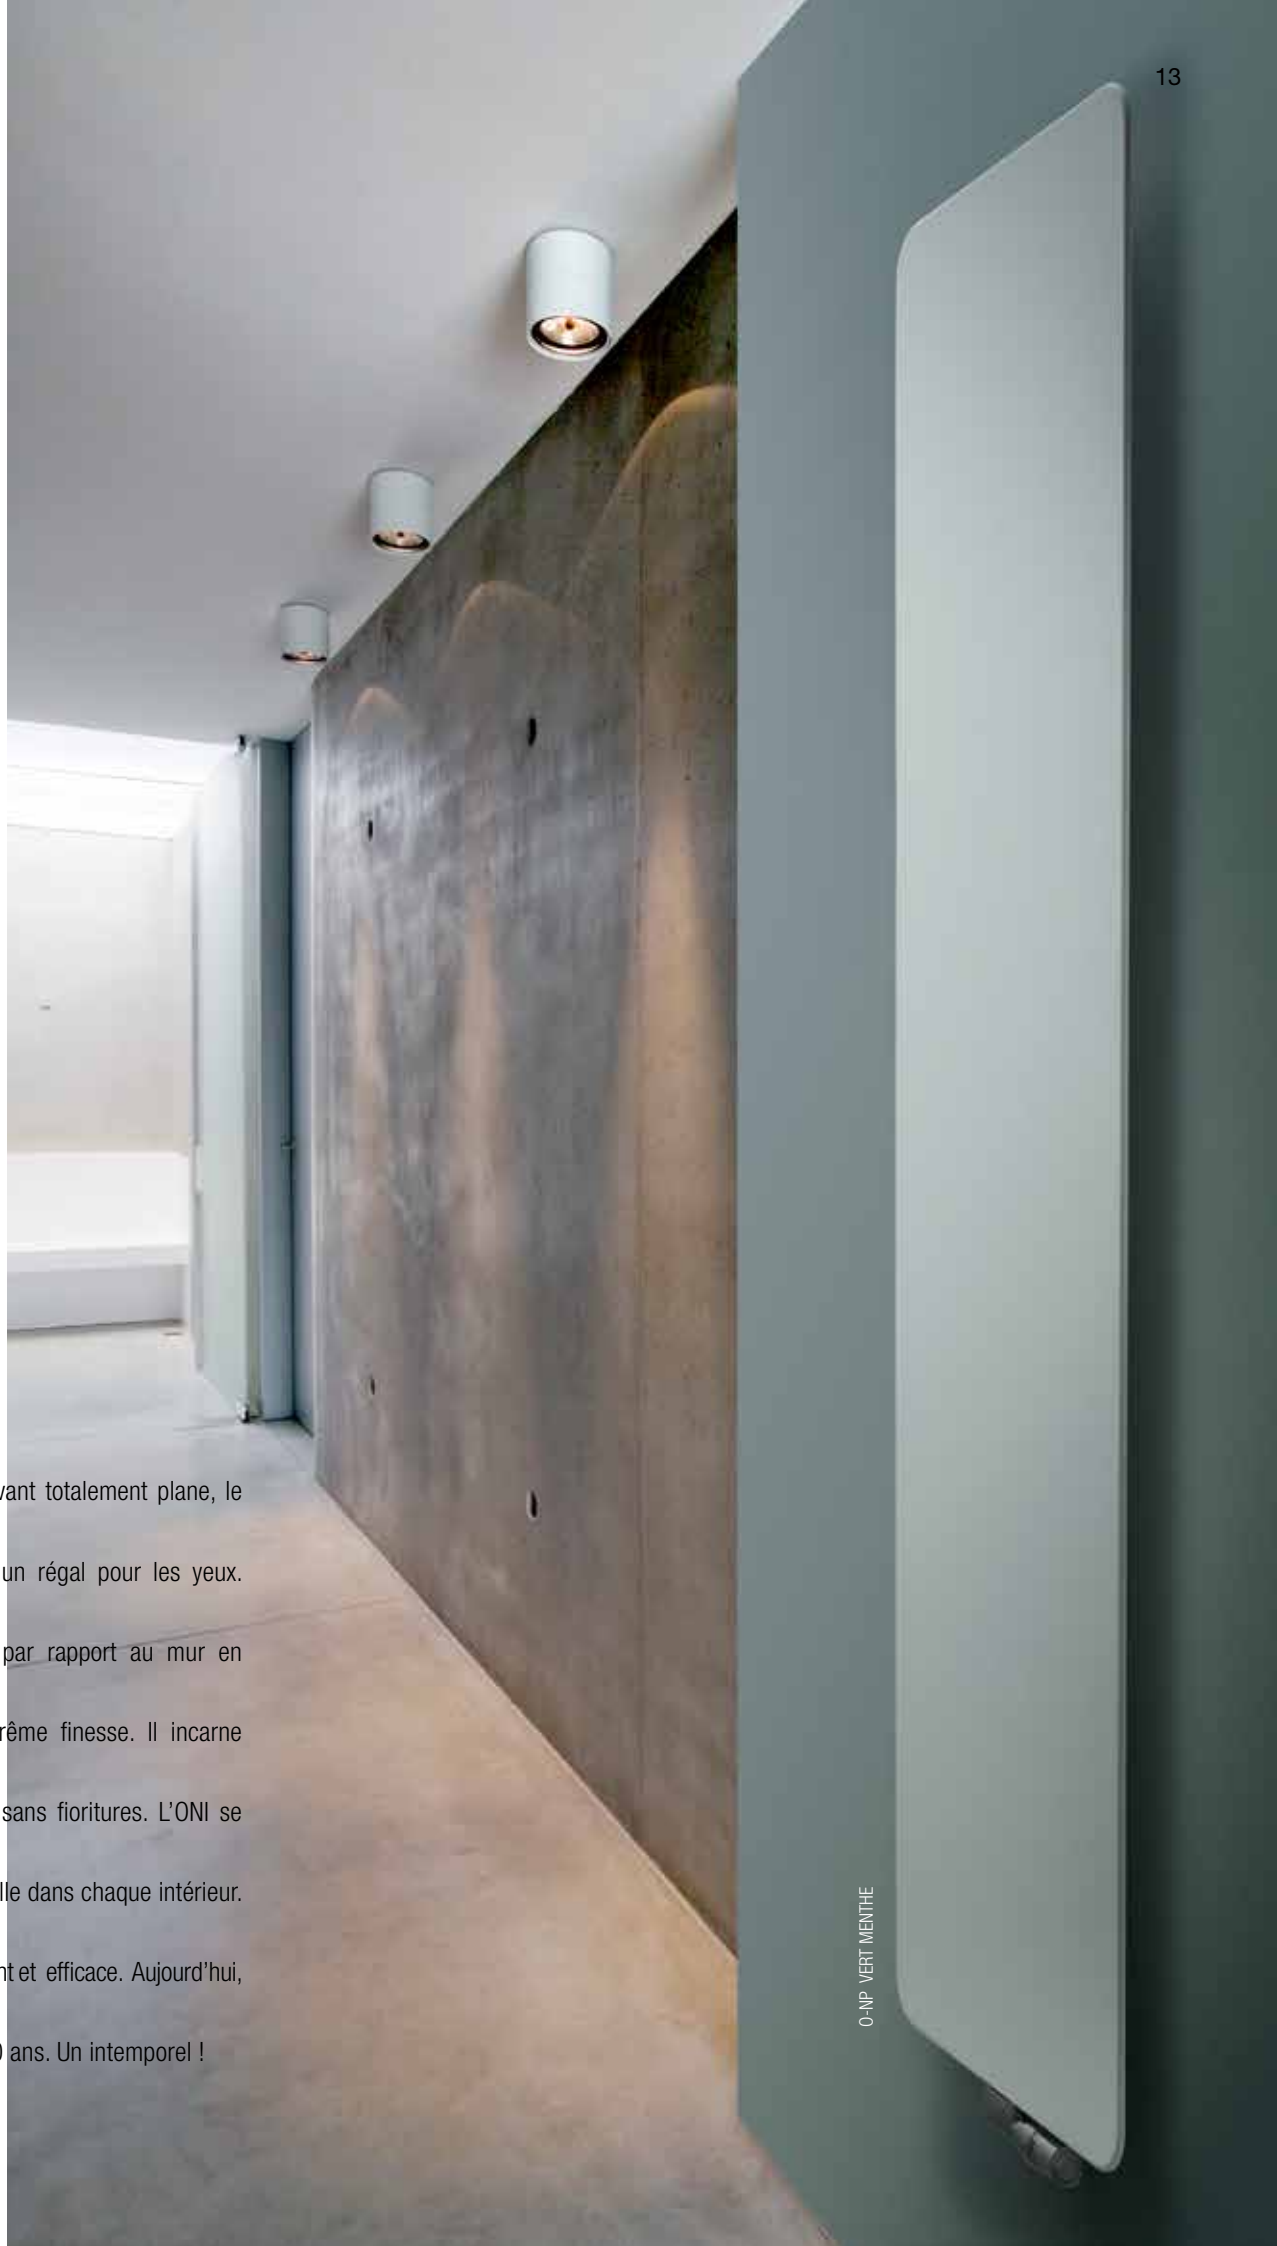

O-P BLANC TEXTURÉ

SIM

ONI Intemporel, l'ONI allie un design épuré et sobre à un confort d'utilisation sans précédent. Ses angles arrondis et sa surface de chauffage plane sont du plus bel effet. Disponible dans presque tous les coloris Vasco, l'ONI se fond harmonieusement dans chaque intérieur.

O-P BLEU MOYEN

O-P JAUNE MELON

L'ONI se compose d'un panneau renforcé en aluminium de 8 mm, ce qui fait de lui le radiateur Vasco le plus mince jamais vu. Le passage du tube cuivre a été fraisé jusqu'à 2 mm de la surface du radiateur, assurant ainsi, un transfert optimum de la chaleur vers la face avant. Le tube est ensuite sertie dans le panneau en aluminium. Résultat: un radiateur ultraplat qui, combiné à un raccordement central discret, semble flotter par rapport au mur. Grâce à la capacité d'eau minimale et au mariage du cuivre et de l'aluminium, l'ONI réagit aussi rapidement qu'efficacement.

LES DÉCOUPES PORTE-SERVIETTE PRÉSENTENT LES MÊMES ARRONDIS QUE LES

O-P-ALUMINIUM BLANC

ANGLES EXTERNES DU RADIATEUR. ALLIANCE DE LA TECHNOLOGIE ET DU DESIGN.

O-NP ALUMINIUM BLANC

Doté d'une face avant totalement plane, le modèle O-NP est un régal pour les yeux. Il semble 'flotter' par rapport au mur en raison de son extrême finesse. Il incarne l'essence absolue sans fioritures. L'ONI se fond ainsi à merveille dans chaque intérieur. Authentique, inspirant et efficace. Aujourd'hui, mais aussi dans 30 ans. Un intemporel !

O-NP VERT MENTHE

L'ACCESSOIRE MULTI+: L'ACCORD PARFAIT AVEC L'ONI EN VERSION O-NP

O-NP & MULTI+ BLANC TEXTURÉ

ONI ET MULTI+

MULTI+ complète parfaitement les radiateurs design verticaux de Vasco. Porte-serviette élégant, à fixer à gauche ou à droite du radiateur, se prolonge en une tablette plus large idéale pour poser vos effets favoris. Doté d'un système de fixation invisible, le MULTI+ semble planer devant le radiateur.