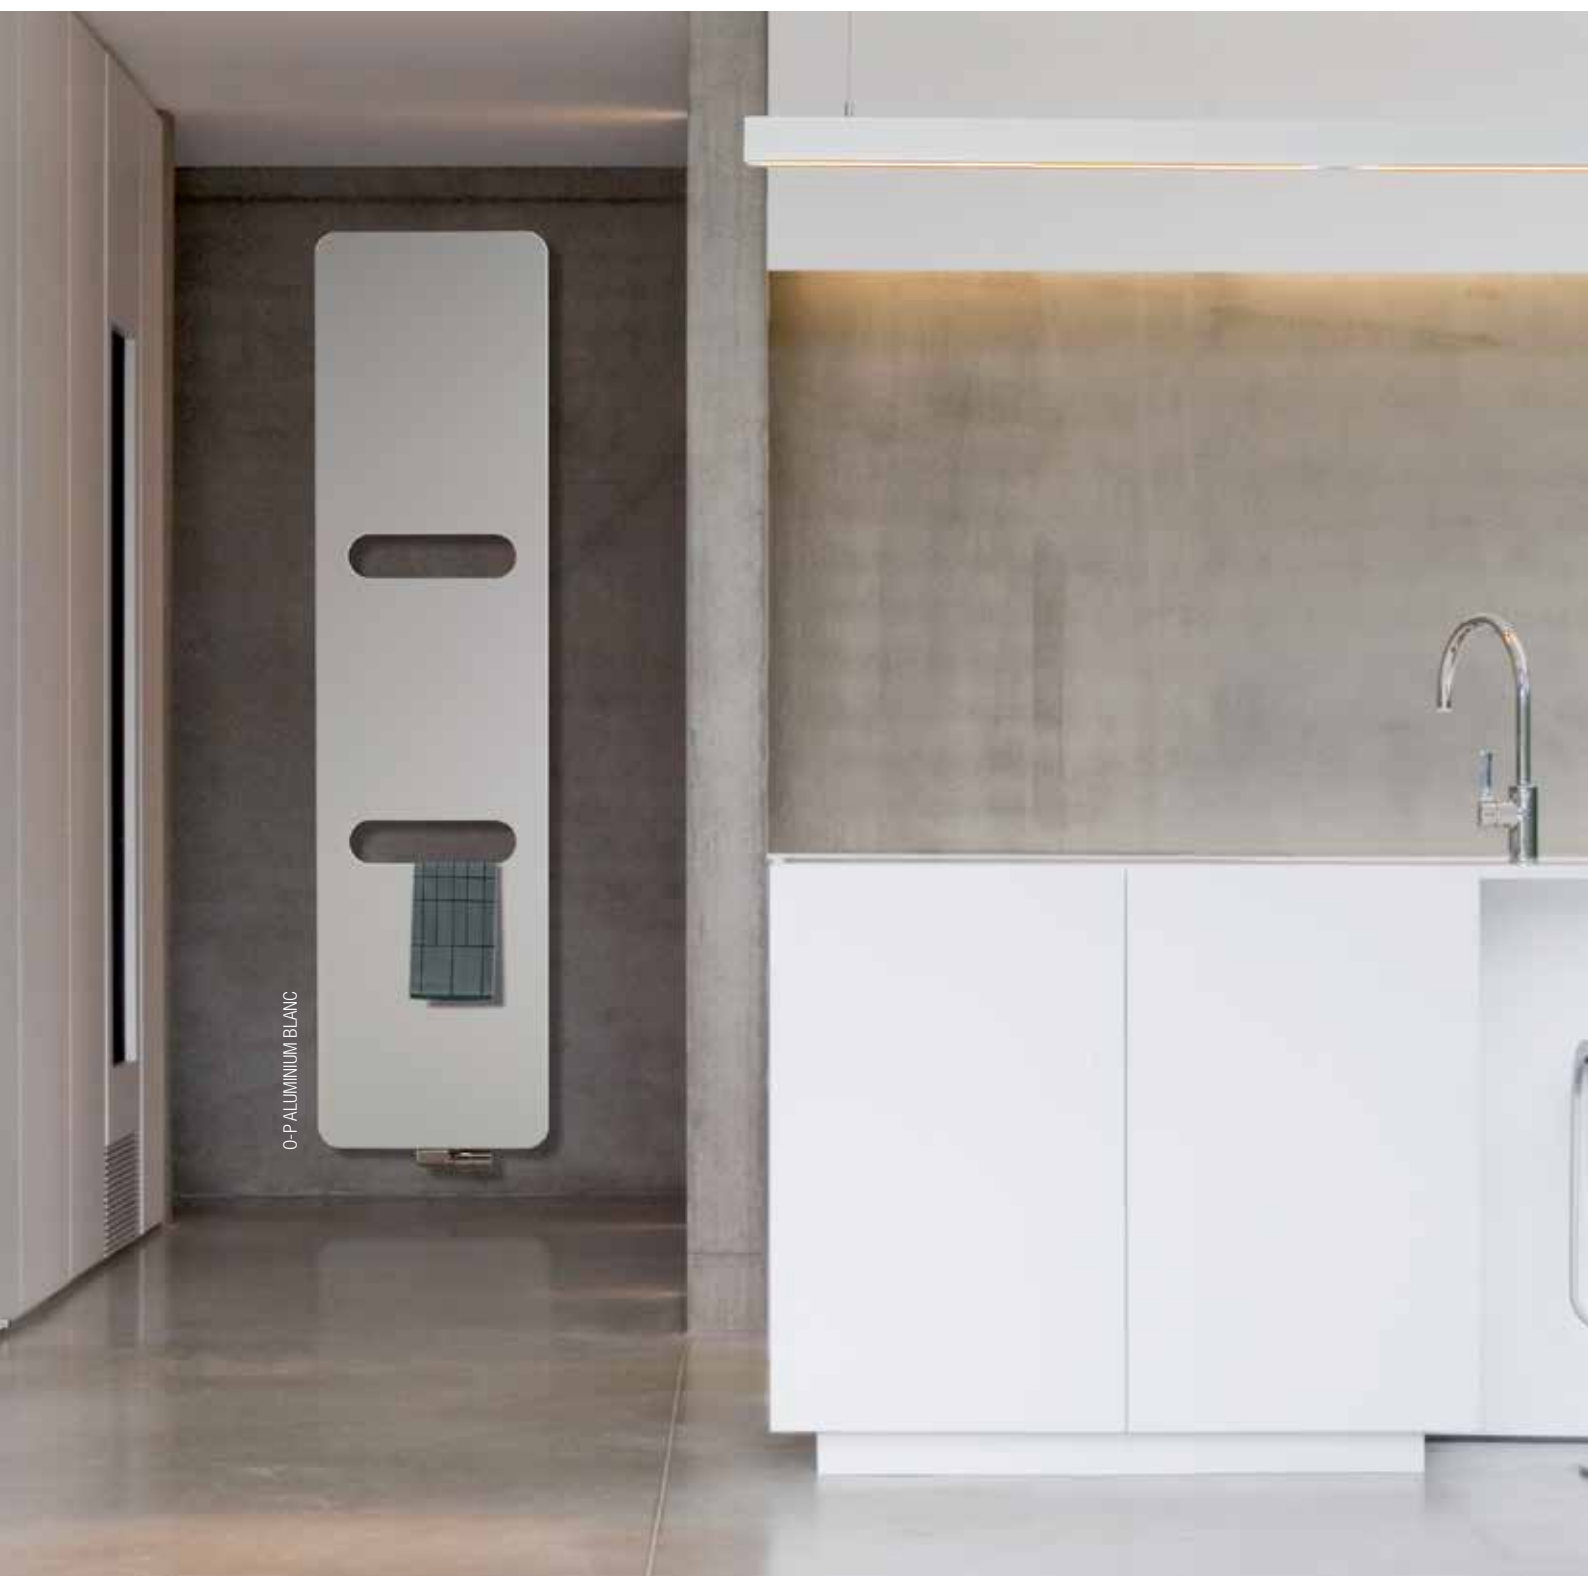

LES DÉCOUPES PORTE-SERVIETTE PRÉSENTENT LES MÊMES ARRONDIS QUE LES

O-P-ALUMINIUM BLANC