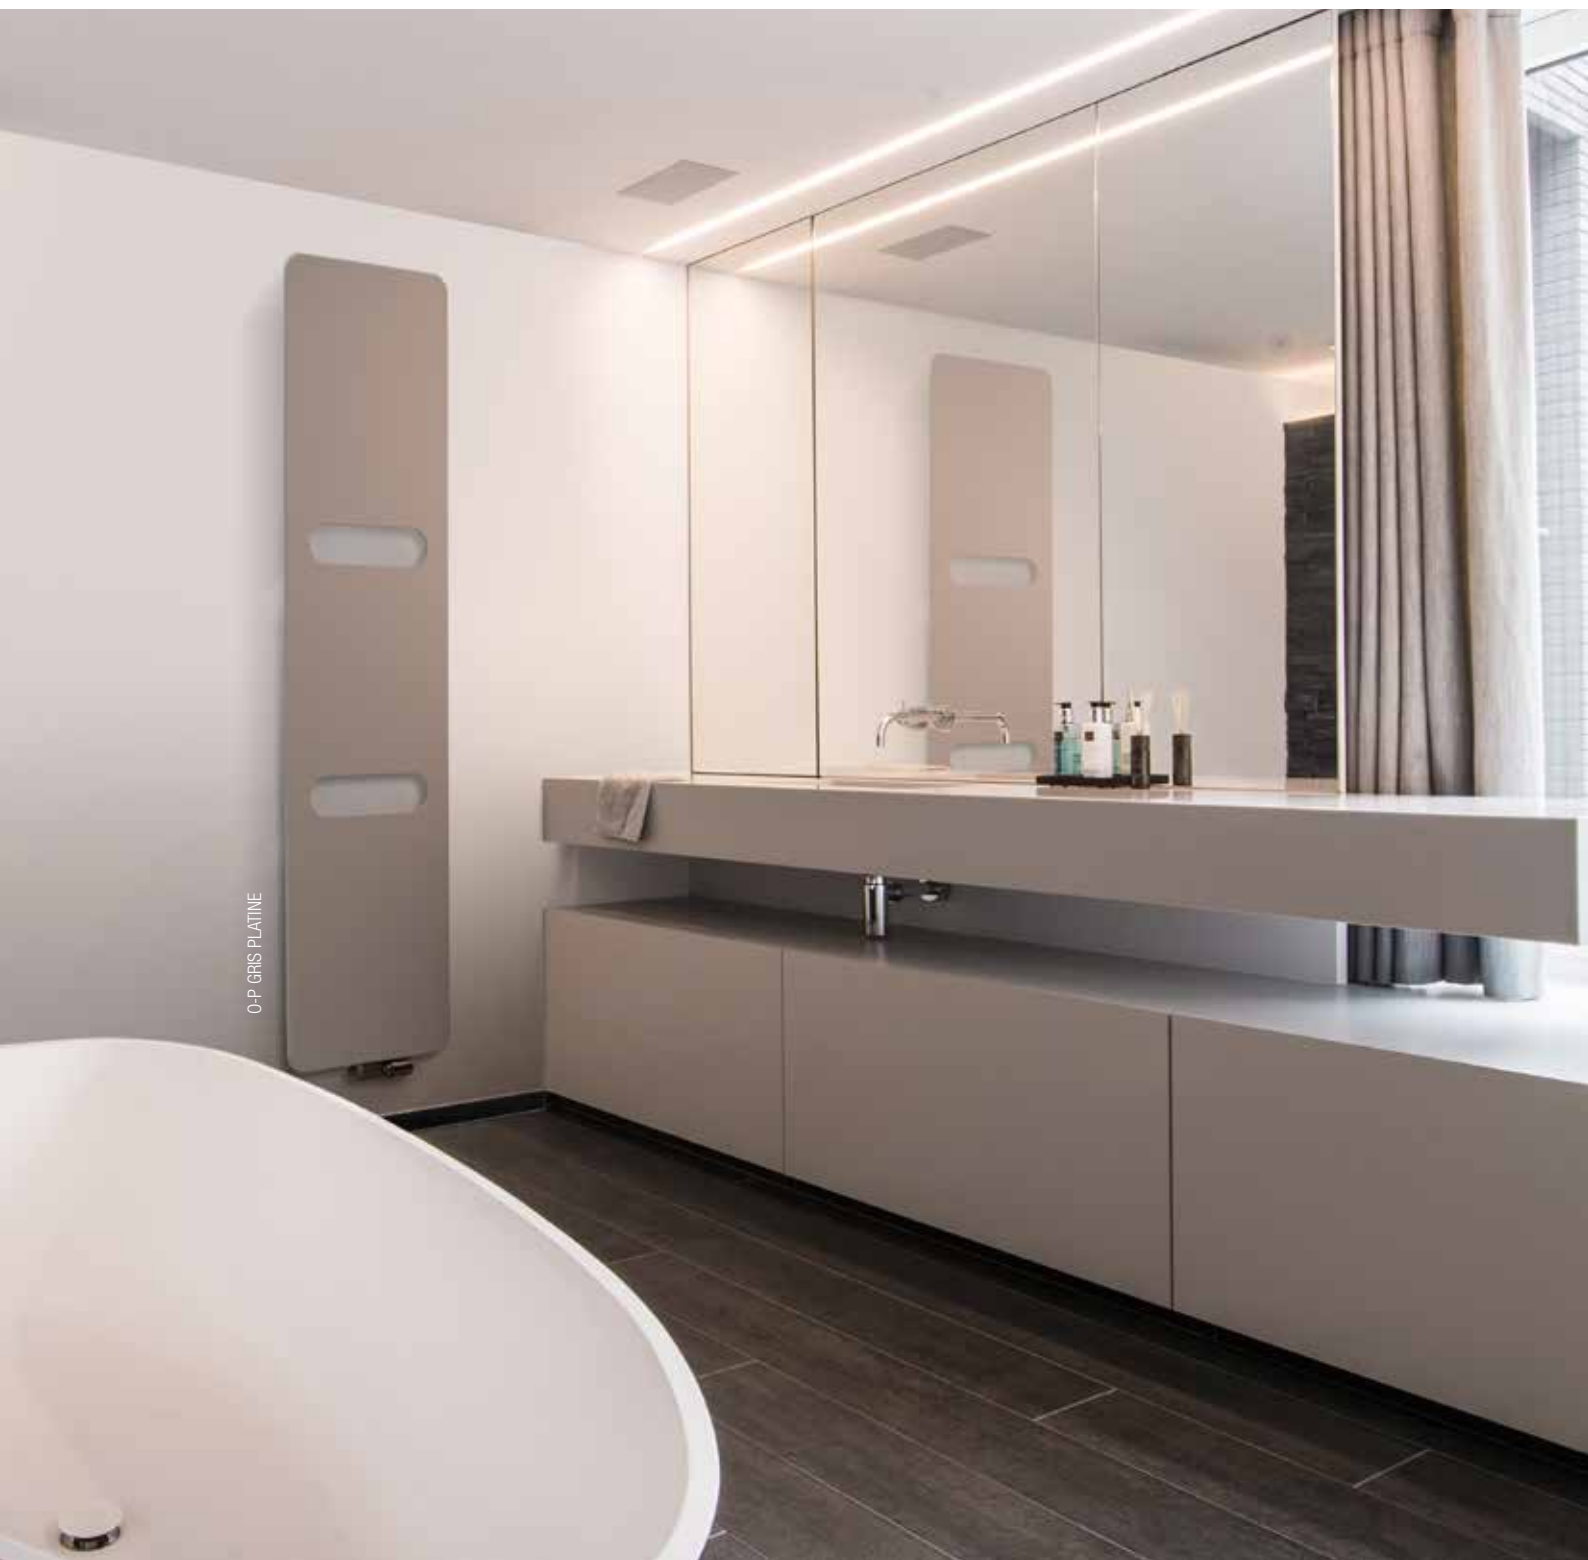

ONI

ALUMINIUM DESIGN, COPPER TECHNOLOGY

ONI

Une finesse absolue, une chaleur agréable et un régal pour les yeux : le nouvel ONI de Vasco repousse les limites du design en matière de radiateurs. Le panneau avant ultrafin en aluminium, avec des découpes porte-serviette en option, dissimule un tube de chauffage en cuivre contenant un volume d'eau minimal. En plus d'être sublime, ce radiateur plat qui semble "flotter" par rapport au mur est aussi particulièrement efficace et économe en énergie. S'associe parfaitement avec des systèmes à basse température.

O-P BLANC TEXTURÉ

SIM

ONI Intemporel, l'ONI allie un design épuré et sobre à un confort d'utilisation sans précédent. Ses angles arrondis et sa surface de chauffage plane sont du plus bel effet. Disponible dans presque tous les coloris Vasco, l'ONI se fond harmonieusement dans chaque intérieur.

O-P BLEU MOYEN

O-P JAUNE MELON

L'ONI se compose d'un panneau renforcé en aluminium de 8 mm, ce qui fait de lui le radiateur Vasco le plus mince jamais vu. Le passage du tube cuivre a été fraisé jusqu'à 2 mm de la surface du radiateur, assurant ainsi, un transfert optimum de la chaleur vers la face avant. Le tube est ensuite sertie dans le panneau en aluminium. Résultat: un radiateur ultraplat qui, combiné à un raccordement central discret, semble flotter par rapport au mur. Grâce à la capacité d'eau minimale et au mariage du cuivre et de l'aluminium, l'ONI réagit aussi rapidement qu'efficacement.

MINNCE

Même le plus grand format (500 x 2000 mm) ne pèse que 23 kg. Il peut donc être placé rapidement et facilement par un seul monteur.

O-P GRIS PLATINE

ONI Le modèle O-P est un radiateur design et diffuse la chaleur très rapidement. Pourvu de découpes porte-serviette qui conviennent parfaitement à la salle de bains. L'ONI se compose, en effet, d'une face avant en aluminium qui chauffe votre serviette de bain. Un vrai plaisir.