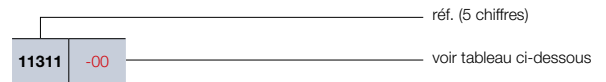

COMMENT COMMANDER RADIATEUR DE STOCK ONI (O-P / O-NP)

Délai de livraison 4 jours ouvrables
(le temps de transport pas compris)