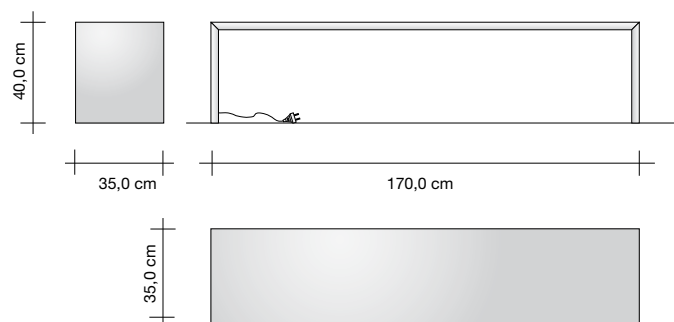

Modèle	L (cm)	H (cm)	assise (cm)	Rendement Thermique Watts	Catégorie C0 Blanc standard (€)	Catégorie C1 (€)	Catégorie C3 (€)
SQB#120	120,0	40,0	35	55			
SQB#170	170,0	40,0	35	80			