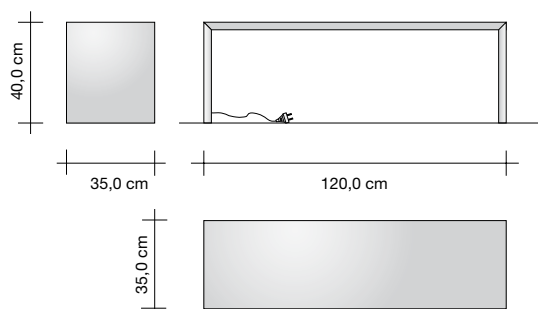

Modèle	L (cm)	H (cm)	assise (cm)	Rendement Thermique Watts	Catégorie C0 Blanc standard (€)	Catégorie C1 (€)	Catégorie C3 (€)
SQB#120	120,0	40,0	35	55			
SQB#170	170,0	40,0	35	80			