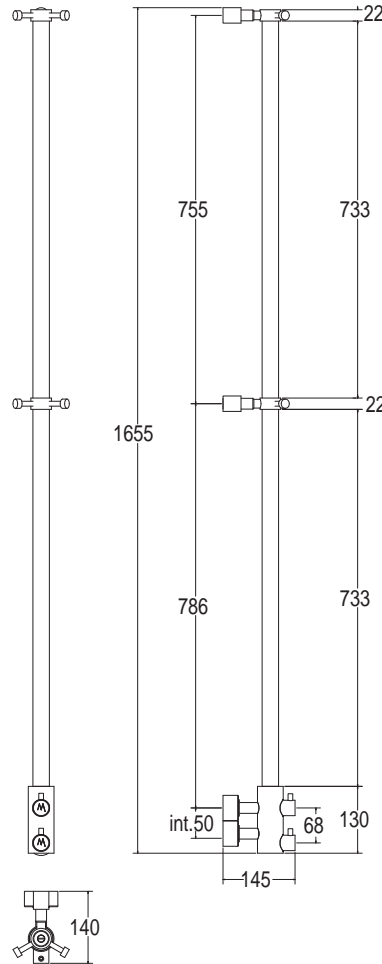

416/L

€ CHROME

Disponibili altre finiture a pag. 12
Other finishings available at page 12
Остальные отделки на стр. 12

SC0416FELA02..
Ricambi disponibili a richiesta
Spare parts available on request
Запасные части под заказ

	int. (mm)	int. (inch)	$\Delta T50$ [t.g.]	$\Delta T50$ t.g.+ v	$\Delta T50$ v	$\Delta T30$ [t.g.]	$\Delta T30$ t.g.+ v	$\Delta T30$ v	Kg	Lb
watt	50	1,96	105	126	137	47	57	61	4,40	9,70
kcal			90	108	117	41	49	53		
btu			358	430	465	161	193	209		

Misura del tubo	Ø32 mm
Modulo aggiuntivo	-
Versione combinata	-
Versione monotubo	-
Montaggio a pavimento	-
Collegamento standard	Raccordo 1/2 M con eccentrico
Aromaterapia	-
Maniglie Swarovski	✓

Pipe dimension	Ø32 mm
Additional Module	-
Combined Version	-
Single Tube Version	-
Floor Connection	-
Standard Connection	Union 1/2 M with eccentric
Aromatherapy	-
Swarovski Handles	✓

Диаметр трубы	Ø32 mm
Дополнительный модуль	-
Комбинированный версия:	-
Однотрубная версия	-
Нижнее подключение	-
Стандартное соединение	соединение 1/2 M с эксцентриком
Ароматерапия:	-
Ручки swarovski	✓