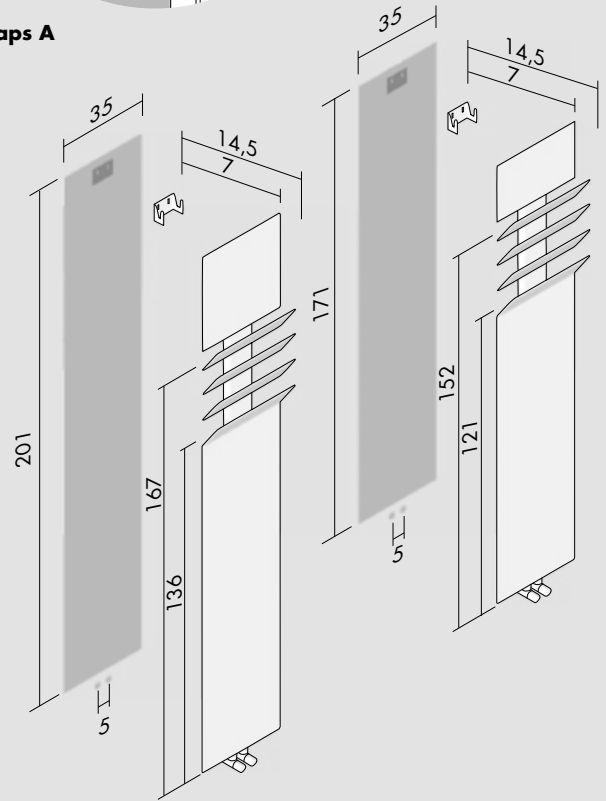

Flaps

DESIGN VICTOR VASILEV

Kcal = Watt x 0.860
BTU = Watt x 3.413

Watt Δt 60° = Watt Δt 50° x 1.277
Watt Δt 40° = Watt Δt 50° x 0.741
Watt Δt 30° = Watt Δt 50° x 0.504
Watt Δt 20° = Watt Δt 50° x 0.292

p max = 6.5 bar

Flaps A

Flaps B

[F]

Standard connection / Raccord standard
Standard Anschluss / Conexión estándar

[H]

Special connection / Raccord spéciale / Speziell Anschluss / Conexión especial

Built-in valves
Vanne encastrer
Einbauventile
Válvulas de empotrar

Flaps A

H cm	L cm	I* cm	art*	Lt*	watt Δt 30°	watt Δt 50°
171.0	35.0	5.0	FPA171001_	1.2	290	575
201.0	35.0	5.0	FPA201001_	1.4	353	701

Flaps B

H cm	L cm	I* cm	art*	Lt*	watt Δt 30°	watt Δt 50°
171.0	35.0	5.0	FPB171001_	1.2	290	575
201.0	35.0	5.0	FPB201001_	1.4	353	701

Optional

 (P* = 202)	 (P* = 203)	 (P* = 203)	 (I* = 5 cm)	
Reverse Valve Vanne reverse Reverse Ventil Válvula a escuadra inversa	Built-in valves Vanne encastrer Einbauventile Válvulas de empotrar	Thermostatic head Tête thermostatique Thermostatkopf Cabezal termostático	Sleeving kit Kit couvre tuyau Rosetten Kit cubre tubo	Towel hooks Patère Crochet das Bugel Percha
[BIAN] E12RVB [CROM] E12RVR	[BIAN] E12VIB [CROM] E12VIR	[BIAN] TTB [CROM] TTR	[BIAN] C5B [CROM] C5R	[CROM] AFTR [COLOUR] AFTC [GOLD] AFTG