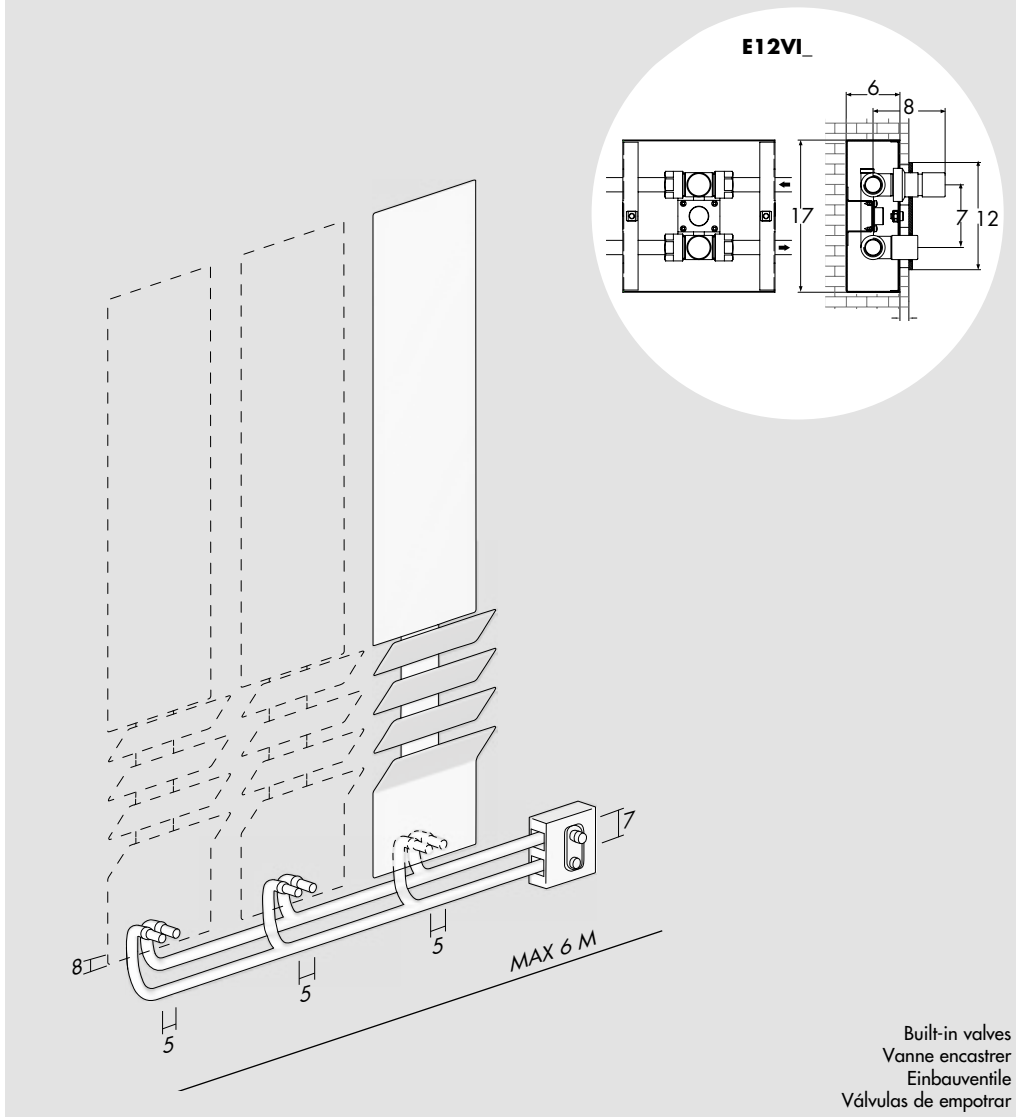

Flaps

DESIGN VICTOR VASILEV

Kcal = Watt x 0.860
BTU = Watt x 3.413

Watt Δt 60° = Watt Δt 50° x 1.277
Watt Δt 40° = Watt Δt 50° x 0.741
Watt Δt 30° = Watt Δt 50° x 0.504
Watt Δt 20° = Watt Δt 50° x 0.292

p max = 6.5 bar

Flaps A

Flaps B

[F]

Standard connection / Raccord standard
Standard Anschluss / Conexión estándar

[H]

Special connection / Raccord spéciale / Speziell Anschluss / Conexión especial

Built-in valves
Vanne encastrer
Einbauventile
Válvulas de empotrar

Flaps A

H cm	L cm	I* cm	art*	Lt*	watt Δt 30°	watt Δt 50°
171.0	35.0	5.0	FPA171001_	1.2	290	575
201.0	35.0	5.0	FPA201001_	1.4	353	701

Flaps B

H cm	L cm	I* cm	art*	Lt*	watt Δt 30°	watt Δt 50°
171.0	35.0	5.0	FPB171001_	1.2	290	575
201.0	35.0	5.0	FPB201001_	1.4	353	701

Optional

 (P* = 202)	 (P* = 203)	 (P* = 203)	 (I* = 5 cm)	
Reverse Valve Vanne reverse Reverse Ventil Válvula a escuadra inversa	Built-in valves Vanne encastrer Einbauventile Válvulas de empotrar	Thermostatic head Tête thermostatique Thermostatkopf Cabezal termostático	Sleeving kit Kit couvre tuyau Rosetten Kit cubre tubo	Towel hooks Patère Crochet das Bugel Percha
[BIAN] E12RVB [CROM] E12RVR	[BIAN] E12VIB [CROM] E12VIR	[BIAN] TTB [CROM] TTR	[BIAN] C5B [CROM] C5R	[CROM] AFTR [COLOUR] AFTC [GOLD] AFTG