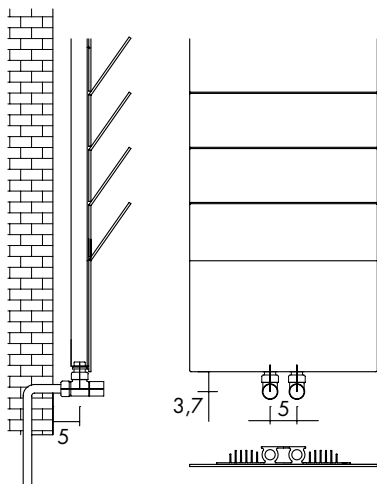

Flaps

DESIGN VICTOR VASILEV

Kcal = Watt x 0.860
BTU = Watt x 3.413

Watt Δt 60° = Watt Δt 50° x 1.277
Watt Δt 40° = Watt Δt 50° x 0.741
Watt Δt 30° = Watt Δt 50° x 0.504
Watt Δt 20° = Watt Δt 50° x 0.292

p max = 6.5 bar

Flaps A

Flaps B

[F]

Standard connection / Raccord standard
Standard Anschluss / Conexión estándar

[H]

Special connection / Raccord spéciale / Speziell Anschluss / Conexión especial

Built-in valves
Vanne encastrer
Einbauventile
Válvulas de empotrar

Flaps A

H cm	L cm	I* cm	art*	Lt*	watt Δt 30°	watt Δt 50°
171.0	35.0	5.0	FPA171001_	1.2	290	575
201.0	35.0	5.0	FPA201001_	1.4	353	701

Flaps B

H cm	L cm	I* cm	art*	Lt*	watt Δt 30°	watt Δt 50°
171.0	35.0	5.0	FPB171001_	1.2	290	575
201.0	35.0	5.0	FPB201001_	1.4	353	701

Optional

 (P* = 202)	 (P* = 203)	 (P* = 203)	 (I* = 5 cm)	
Reverse Valve Vanne reverse Reverse Ventil Válvula a escuadra inversa	Built-in valves Vanne encastrer Einbauventile Válvulas de empotrar	Thermostatic head Tête thermostatique Thermostatkopf Cabezal termostático	Sleeving kit Kit couvre tuyau Rosetten Kit cubre tubo	Towel hooks Patère Crochet das Bugel Percha
[BIAN] E12RVB [CROM] E12RVR	[BIAN] E12VIB [CROM] E12VIR	[BIAN] TTB [CROM] TTR	[BIAN] C5B [CROM] C5R	[CROM] AFTR [COLOUR] AFTC [GOLD] AFTG