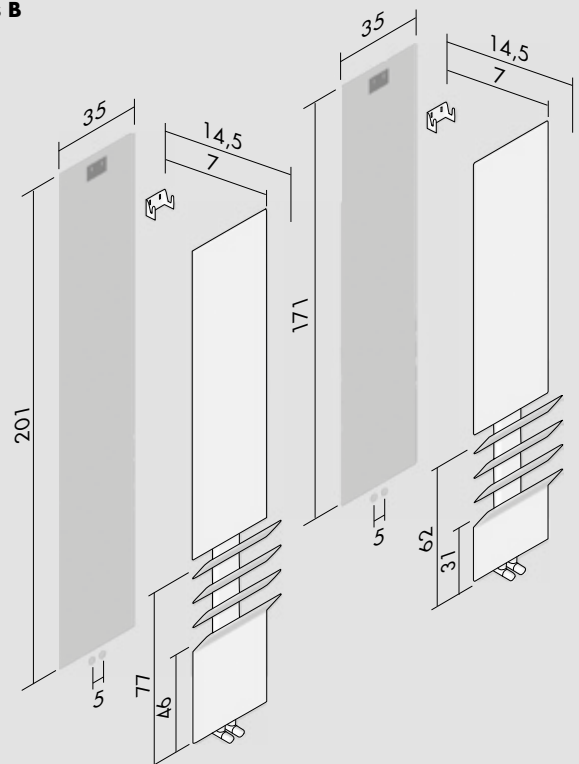

Flaps

DESIGN VICTOR VASILEV

Kcal = Watt x 0.860
BTU = Watt x 3.413

Watt Δt 60° = Watt Δt 50° x 1.277
Watt Δt 40° = Watt Δt 50° x 0.741
Watt Δt 30° = Watt Δt 50° x 0.504
Watt Δt 20° = Watt Δt 50° x 0.292

p max = 6.5 bar

Flaps A

Flaps B

[F]

Standard connection / Raccord standard
Standard Anschluss / Conexión estándar

[H]

Special connection / Raccord spéciale / Speziell Anschluss / Conexión especial

Built-in valves
Vanne encastrer
Einbauventile
Válvulas de empotrar

Flaps A

H cm	L cm	I* cm	art*	Lt*	watt Δt 30°	watt Δt 50°
171.0	35.0	5.0	FPA171001_	1.2	290	575
201.0	35.0	5.0	FPA201001_	1.4	353	701

Flaps B

H cm	L cm	I* cm	art*	Lt*	watt Δt 30°	watt Δt 50°
171.0	35.0	5.0	FPB171001_	1.2	290	575
201.0	35.0	5.0	FPB201001_	1.4	353	701

Optional

 (P* = 202)	 (P* = 203)	 (P* = 203)	 (I* = 5 cm)	
Reverse Valve Vanne reverse Reverse Ventil Válvula a escuadra inversa	Built-in valves Vanne encastrer Einbauventile Válvulas de empotrar	Thermostatic head Tête thermostatique Thermostatkopf Cabezal termostático	Sleeving kit Kit couvre tuyau Rosetten Kit cubre tubo	Towel hooks Patère Crochet das Bugel Percha
[BIAN] E12RVB [CROM] E12RVR	[BIAN] E12VIB [CROM] E12VIR	[BIAN] TTB [CROM] TTR	[BIAN] C5B [CROM] C5R	[CROM] AFTR [COLOUR] AFTC [GOLD] AFTG