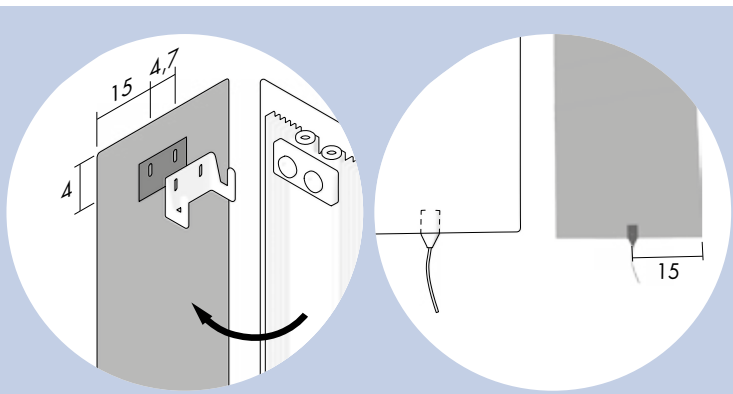

Flaps A

Flaps B