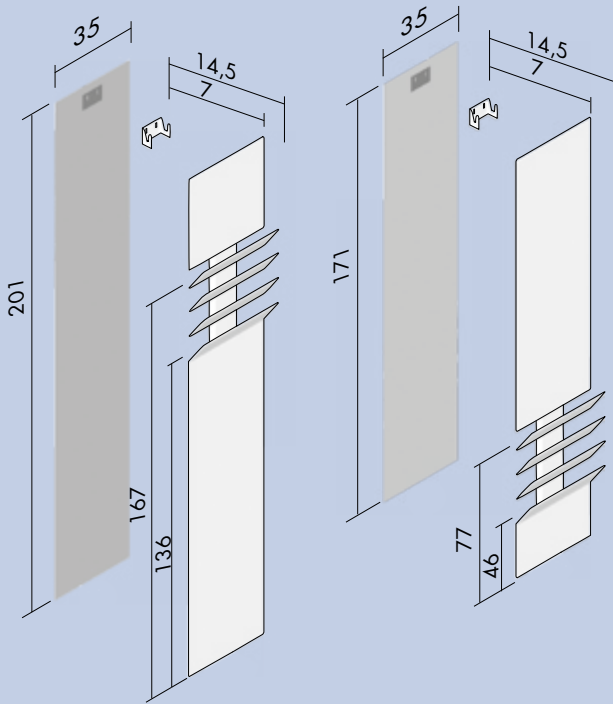

Flaps A

H cm	L cm	I* cm	art*	Lt*	watt Δt 30°	watt Δt 50°
171.0	35.0	5.0	FPA171001_	1.2	290	575
201.0	35.0	5.0	FPA201001_	1.4	353	701

Flaps B

H cm	L cm	I* cm	art*	Lt*	watt Δt 30°	watt Δt 50°
171.0	35.0	5.0	FPB171001_	1.2	290	575
201.0	35.0	5.0	FPB201001_	1.4	353	701

Optional

 (P* = 202)	 (P* = 203)	 (P* = 203)	 (I* = 5 cm)	
Reverse Valve Vanne reverse Reverse Ventil Válvula a escuadra inversa	Built-in valves Vanne encastrer Einbauventile Válvulas de empotrar	Thermostatic head Tête thermostatique Thermostatkopf Cabezal termostático	Sleeving kit Kit couvre tuyau Rosetten Kit cubre tubo	Towel hooks Patère Crochet das Bugel Percha
[BIAN] E12RVB [CROM] E12RVR	[BIAN] E12VIB [CROM] E12VIR	[BIAN] TTB [CROM] TTR	[BIAN] C5B [CROM] C5R	[CROM] AFTR [COLOUR] AFTC [GOLD] AFTG

Flaps A

Flaps B

Flaps A

H cm	L cm	art*	watt
171.0	35.0	EC FPA171001	500
201.0	35.0	EC FPA201001_	600

Flaps B

H cm	L cm	art*	watt
171.0	35.0	EC FPB171001	500
201.0	35.0	EC FPB201001_	600

Optional

Receiver
Récepteur
Empfänger
Receptor