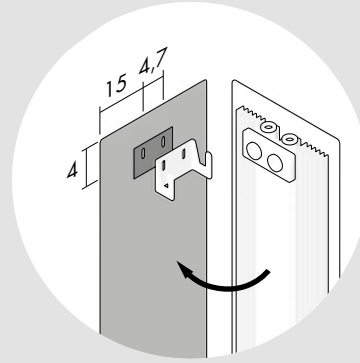

Flaps

DESIGN VICTOR VASILEV

Kcal = Watt x 0.860
BTU = Watt x 3.413

Watt Δt 60° = Watt Δt 50° x 1.277
Watt Δt 40° = Watt Δt 50° x 0.741
Watt Δt 30° = Watt Δt 50° x 0.504
Watt Δt 20° = Watt Δt 50° x 0.292

p max = 6.5 bar

Flaps A

Flaps B

[F]

Standard connection / Raccord standard
Standard Anschluss / Conexión estándar

[H]

Special connection / Raccord spéciale / Speziell Anschluss / Conexión especial

Built-in valves
Vanne encastrer
Einbauventile
Válvulas de empotrar

Flaps A

H cm	L cm	I* cm	art*	Lt*	watt Δt 30°	watt Δt 50°
171.0	35.0	5.0	FPA171001_	1.2	290	575
201.0	35.0	5.0	FPA201001_	1.4	353	701

Flaps B

H cm	L cm	I* cm	art*	Lt*	watt Δt 30°	watt Δt 50°
171.0	35.0	5.0	FPB171001_	1.2	290	575
201.0	35.0	5.0	FPB201001_	1.4	353	701

Optional

 (P* = 202)	 (P* = 203)	 (P* = 203)	 (I* = 5 cm)	
Reverse Valve Vanne reverse Reverse Ventil Válvula a escuadra inversa	Built-in valves Vanne encastrer Einbauventile Válvulas de empotrar	Thermostatic head Tête thermostatique Thermostatkopf Cabezal termostático	Sleeving kit Kit couvre tuyau Rosetten Kit cubre tubo	Towel hooks Patère Crochet das Bugel Percha
[BIAN] E12RVB [CROM] E12RVR	[BIAN] E12VIB [CROM] E12VIR	[BIAN] TTB [CROM] TTR	[BIAN] C5B [CROM] C5R	[CROM] AFTR [COLOUR] AFTC [GOLD] AFTG