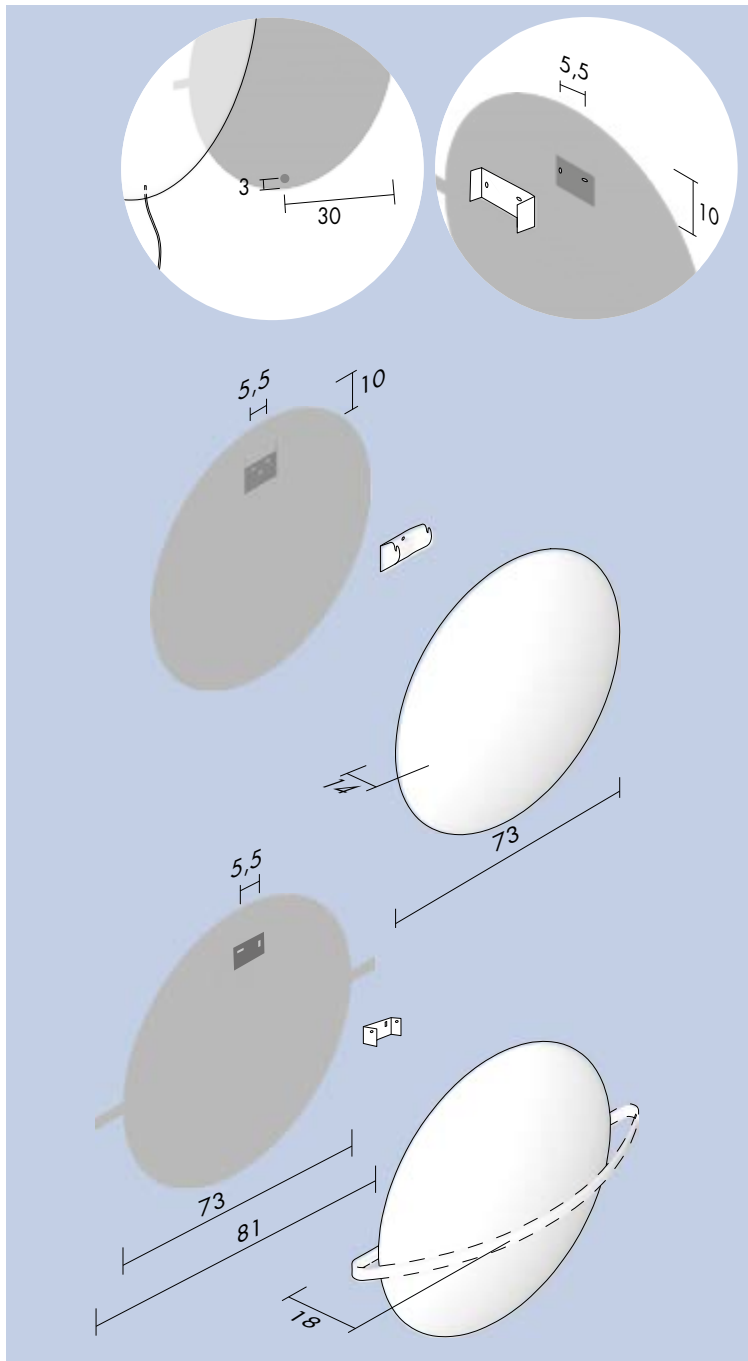

Saturn & Moon

DESIGN PETER RANKIN

H cm	L cm	art*	watt	watt
73.0	73.0	EC ESM073001_	750	750

R = CRSM Brushed chrome / Chrome brossé / Gebürstet Chrome / Cromo cepillado

G = GLSM Brushed gold / Doré brossé / Gebürstet Gold / Oro cepillado

Optional

Receiver
Récepteur
Empfänger
Receptor

R10

Digital chronothermostat
Chronothermostat digital
Der digital Chronothermostat
Cronothermostato digital

T10

Towel bar
Porte-serviettes
Handtuchhalter
Porta toallas

[CROM] **MSR**
[COLOUR] **MSC**
[GOLD] **MSG**

art* = item / modèle / Artikel / artículo