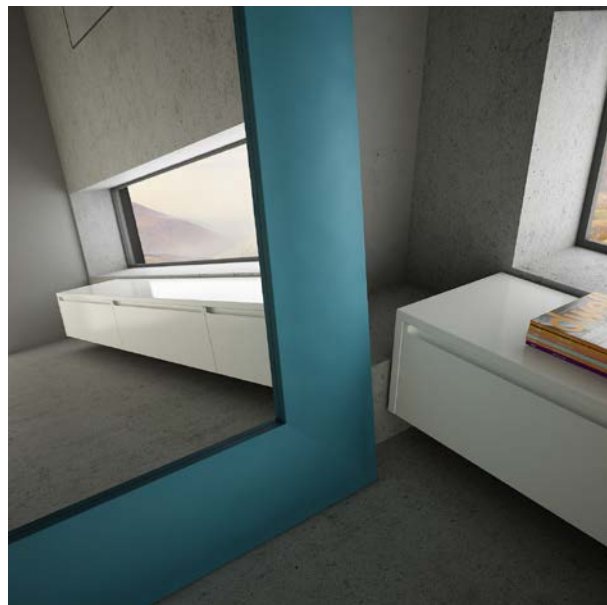

MIRROR EST POSITIONNÉ SUR LE SOL. FINITIONS DISPONIBLES: ALUMINIUM BRILLANT, SATINÉ, MATT, TOUTES FINITIONS RAL. DIMENSIONS: 1000 X 2000 H MM

MIRROR KANN AUF DEN BODEN VERFÜGBARE AUSFÜHRUNGEN: ALUMINIUM GLÄNZEND, SATINIERT, MATT UND RAL FARBEN DIE ABMESSUNGEN SIND 1000 X 2000 H MM.

MIRROR SE COLOCA EN EL SUELO Y ESTÁ ACABADOS DISPONIBLES: ALUMINIO ANODIZADO BRILLANTE, SATINADO, MATT Y COLORES RAL. DIMENSIONES SON 1000 X 2000 MM H.

A^h
MADEADHOC.COM

mirror

LO SPECCHIO CREA ILLUSIONI, LO SPECCHIO RIFLETTE IL MONDO A DUE DIMENSIONI COSTRUCENDO UN LUOGO SURREALE, IMMAGINE E RAPPRESENTAZIONE NON VERITÀ DELLE COSE. LA CORNICE RACCHIUDE QUESTO IMMAGINIFICO MONDO E LO RISCALDA. IL MIRROR È INFATTI UN RADIATORE DI GRANDE POTENZA, ADATTO PER CAMERE DA LETTO O PER INGRESSI / ATRI.

MIRROR SCHAFFT ILLUSIONEN. DER SPIEGEL REFLEKTIERT DIE WELT IN ZWEI DIMENSIONEN, INDEM ER EINEN SURREALEN ORT ABBILDET MIT BILDERN UND DARSTELLUNGEN, DIE NICHT DER WAHRHEIT ENTSPRECHEN. DER RAHMEN UMSCHLIESST DIESE IMAGINÄRE WELT UND WÄRMT SIE. DER MIRROR IST IN DER TAT EIN SEHR LEISTUNGSFÄHIGER HEIZKÖRPER, DER FÜR DEN EINSATZ IN SCHLAFZIMMERN ODER EINGANGSHALLEN / ATRIEN GEEIGNET IST.

EL ESPEJO CREA ILUSIÓN, EL ESPEJO REFLEJA EL MUNDO EN DOS DIMENSIONES, LA CONSTRUCCIÓN DE UN LUGAR SURREALISTA, IMÁGENES Y REPRESENTACIONES IRREALES DE LAS COSAS. LA MOLDURA ENMARCA ESTE MÁGNIFICO MUNDO Y LO CALIENTA. EL MIRROR ES EN REALIDAD UN RADIADOR DE GRAN POTENCIA, ADECUADO PARA SU USO EN DORMITORIOS O SALAS DE ENTRADA / ATRIOS.