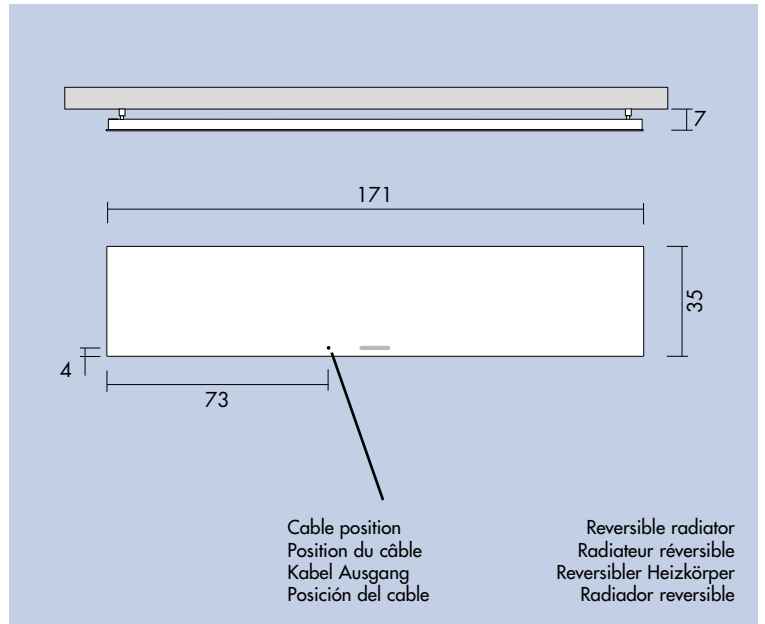

Total Mirror

DESIGN ANDREA CROSETTA

H cm	L cm	art*	watt
171.0	35.0	EC TVTM171035	700

Standard

Touch-screen keyboard
Clavier touch-screen
Touch-Screen-Tastaturen
Teclado touch-screen

Infer-red remote control
Télécommande à infrarouge
Infrarotlenkung
Telecomando a infrarojos