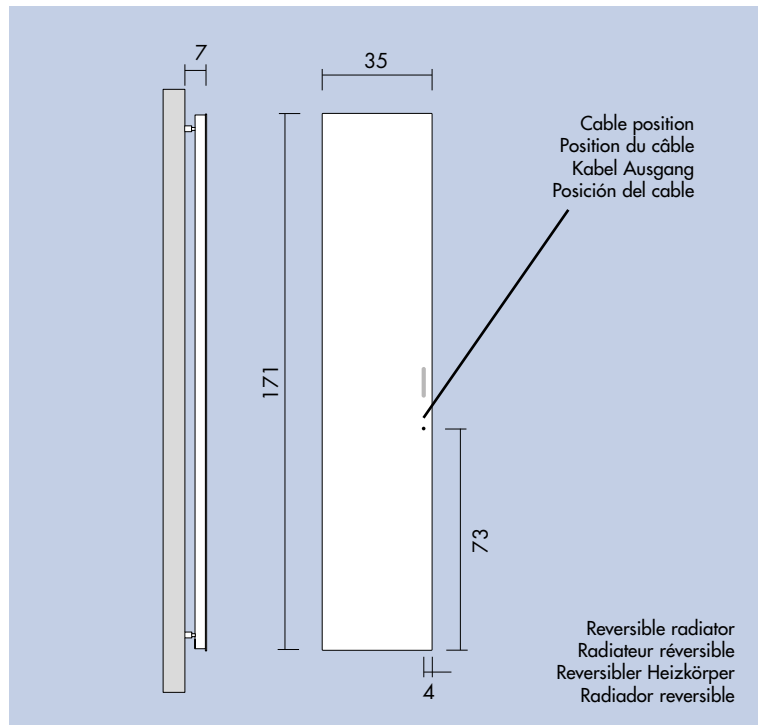

Total Mirror

DESIGN ANDREA CROSETTA

H cm	L cm	art*	watt
171.0	35.0	EC TVTM171035	700

Standard

Touch-screen keyboard
Clavier touch-screen
Touch-Screen-Tastaturen
Teclado touch-screen

Infer-red remote control
Télécommande à infrarouge
Infrarotlenkung
Telecomando a infrarojos