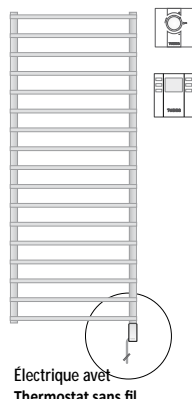

VERSION ÉLECTRIQUE AVEC THERMOSTAT SANS FIL

Électrique avec Thermostat sans fil

Modèle	Code couleur du terminaison			Code thermostat sans fil		H (cm)	L (cm)	Résistance électrique Watts	Prix Blanc std Catégorie C0 (€)	Prix Catégorie C1/C2 (€)	Prix Catégorie C3 (€)	Prix Chromé G0 (€)
	Blanc	Gris	Chrome*	Kit Thermostat	Kit de Thermostat programmable							
				D'AMBIENCE	THERMOSTAT**							
SM15KE#080040	U5	V5	Z5*	+ZRF004	+ZRF007**	77,9	40,0	200				
SM15KE#080050	U5	V5	Z5*	+ZRF004	+ZRF007**							
SM15KE#080060	U1	V1	Z1*	+ZRF004	+ZRF007**							
SM15KE#120040	U1	V1	Z1*	+ZRF004	+ZRF007**	122,9	40,0	300				
SM15KE#120050	U1	V1	Z1*	+ZRF004	+ZRF007**							
SM15KE#120060	U1	V1	Z1*	+ZRF004	+ZRF007**							
SM15KE#150040	U6	V6	Z6*	+ZRF004	+ZRF007**	153,0	40,0	400				
SM15KE#150050	U6	V6	Z6*	+ZRF004	+ZRF007**							
SM15KE#150060	U6	V6	Z6*	+ZRF004	+ZRF007**							
SM15KE#175040	U6	V6	Z6*	+ZRF004	+ZRF007**	175,4	40,0	400				
SM15KE#175050	U2	V2	Z2*	+ZRF004	+ZRF007**							
SM15KE#175060	U2	V2	Z2*	+ZRF004	+ZRF007**							

* Livré avec supplément de prix de € 10,00 - ** Le Kit Chronothermostat est livré avec un coût supplémentaire de € 80,00

Version électrique avec Thermostat sans fil se compose de deux articles, par exemple: SM15KE#080040_2 U1 (Électrique sèche-serviettes avec Terminaison blanche) + ZRF004 (thermostat Kit) et le prix total est indiqué dans le tableau. Si le client choisit ZRF007 ** (kit de thermostat programmable) au prix indiqué dans le tableau, il faut ajouter le prix supplémentaire de € 78,00

SUPPLÉMENTS COULEUR ET FINITIONS (voir tableau couleurs TUBES officiel)

Pour couleurs RAL hors tableau et sur échantillon, demander étude de faisabilité et devis.

Finitions galvaniques : Nickel Satiné même prix que Chrome Brillant (cat. G1), finition OR 14k (cat. G5) +50% et OR 24k (cat. G6) +60% sur le prix du Chrome (Cat. G0).