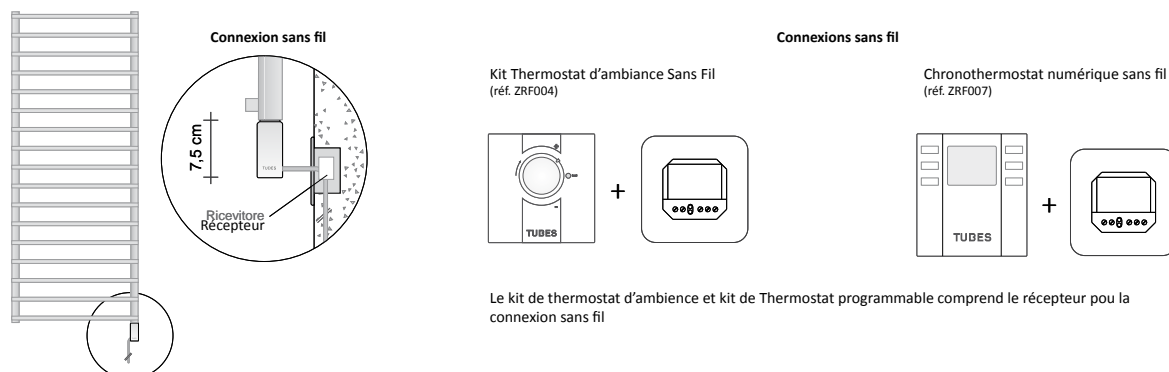

VERSION ÉLECTRIQUE AVEC THERMOSTAT SANS FIL