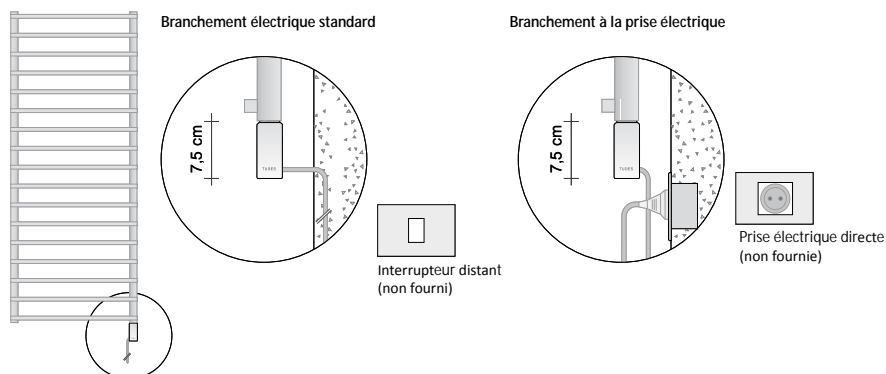

VERSION ÉLECTRIQUE AVEC TERMINAISON