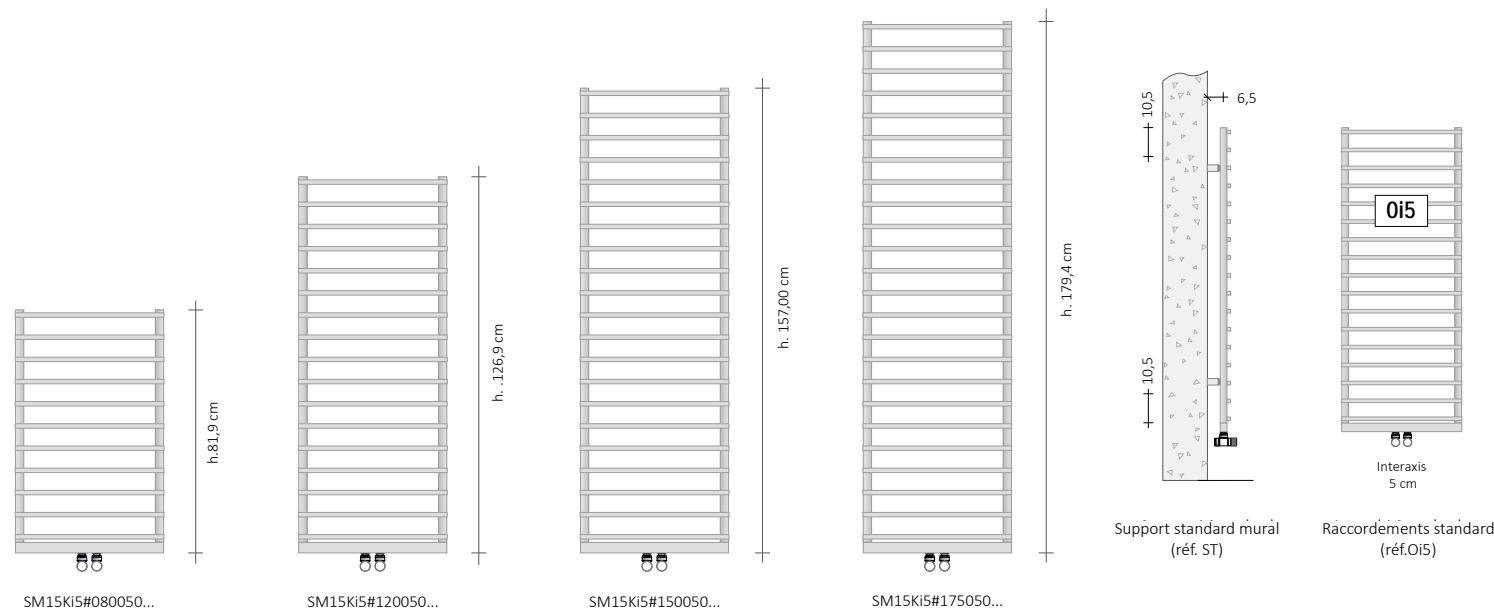

SMART I5

Sèche-serviettes composé d'éléments horizontaux en acier à section carrée 15x15, soudés par fusion avec des collecteurs de 28 mm de diamètre

EXEMPLE DE COMMANDE

Pour passer correctement la commande de ce modèle suivre l'exemple ci-dessous :

PRODUIT
SM15KI5#120050 Référence article indiqué dans le tableau de prix ci-contre.
OI5 Référence raccord indiqué dans le tableau ci-dessous
ST Référence support standard indiqué dans le tableau ci-dessous
9010 Code couleur indiqué dans le TABLEAU COULEURS de TUBES

ACCESSOIRES
Z1TLNR#AN R12 9010 Paire de Vannes et Détendeur Equerre Cuivre 1/2" Cuivre ou Multicouche Blanc RAL 9010
Z1RAC#R12CRO Raccords d'étanchéité cuivre diam. 12 mm x paire V+D finition Chrome (x2)

Pour les autres types de vannes, consulter le tableau en bas de page ou les tableaux spécifiques des p. 271 - 272 - 273 - 274 - 275.

Modèle	H (cm)	L (cm)	Entraxe (cm)	Quantité d'eau (l)	Rend. Thermique				Prix Blanc std Catégorie C0 (€)	Prix Catégorie C1/C2 (€)	Prix Catégorie C3 (€)	Prix Chromé G0 (€)
					Version Colorée		Version Chromée					
					ΔT 50°C	ΔT 30°C	ΔT 50°C	ΔT 30°C				
SM15KI5#080040	81,9	40,0	5	0,99	173	92	138	74				
SM15KI5#080050	81,9	50,0	5	1,06	217	116	172	92				
SM15KI5#080060	81,9	60,0	5	1,27	260	139	206	110				
SM15KI5#120040	126,9	40,0	5	1,53	267	143	214	111				
SM15KI5#120050	126,9	50,0	5	1,63	335	181	266	139				
SM15KI5#120060	126,9	60,0	5	1,96	402	217	319	167				
SM15KI5#150040	157,0	40,0	5	1,89	330	176	264	138				
SM15KI5#150050	157,0	50,0	5	2,02	414	222	329	174				
SM15KI5#150060	157,0	60,0	5	2,42	497	266	395	209				
SM15KI5#175040	179,4	40,0	5	2,16	377	201	302	158				
SM15KI5#175050	179,4	50,0	5	2,30	473	255	376	197				
SM15KI5#175060	179,4	60,0	5	2,76	568	306	451	236				

Dans la version chromée (galvanique), la référence SM15KI5 devient SM15KI5G

FIXATIONS et SUPPORTS

Les sèche-serviettes sont fournis en série avec les raccords "OI5" et les supports Standard "OST" qui comprennent les tablettes de fixation au mur, les chevilles à pression et le purgeur manuel.

IL EST IMPORTANT que les raccords des sèche serviettes et des radiateurs reliés à la même installation aient tous la même configuration, sous risque de présenter des problèmes de fonctionnement.

SUPPLÉMENTS COULEUR ET FINITIONS

(voir tableau couleurs TUBES officiel)

Couleurs*

- RAL hors tableau + 30%

Finitions galvaniques** :

- Nickel Noir cat. G1 +10%

- Étain Brillant cat. G1 +10%

- Or 14K cat. G5 +50%

- Or 24K cat. G6 +60%

* sur le prix du Blanc Standard catégorie C0

** sur le prix du Chrome catégorie G0

VANNES TRADITIONNELLES (Pour Vannes et Détendeurs, Thermostatisables, Thermostatiques, Monotube, Bitube, Inox et les têtes thermostatiques, voir les p. 271, 272, 273, 274 et 275 du catalogue technique)

réf. / Description	Prix	réf. / Description	Prix
Z1TLNR#ANR129010 Paire Vanne + détendeur Équerre Cuivre 1/2" BLANC	€	Z1TL5NR#ANR12SX... Vannes avec entraxe 5 cm Gauche 9010	€
Z1RAC#R12CRO 2 raccords d'étanchéité en cuivre diam.12 mm CHROME	€	Z1TL5NR#ANR12DX... Vannes avec entraxe 5 cm Droite 9010	€
ZRCF# Kit rondelles cache-trou pour sèche-serviettes BLANC	€