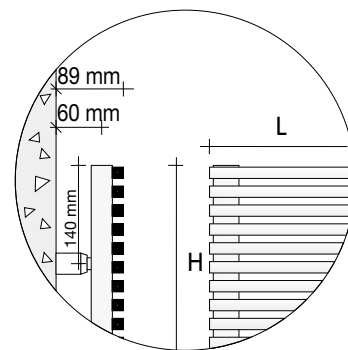

EXEMPLE DE COMMANDE

Pour passer correctement la commande de ce modèle suivre l'exemple ci-dessous :

PRODUIT

SM15KE#080050
U5
ST
9010

[SM15KE#080050 U5 ST 9010](#)

Référence article indiqué dans le tableau de prix ci-contre
Code de résistance indiquée sur la page opposée
Code Support Standard, unique disponible pour versions Électrique et Mixte
Code couleur indiqué dans le TABLEAU COULEURS de TUBES