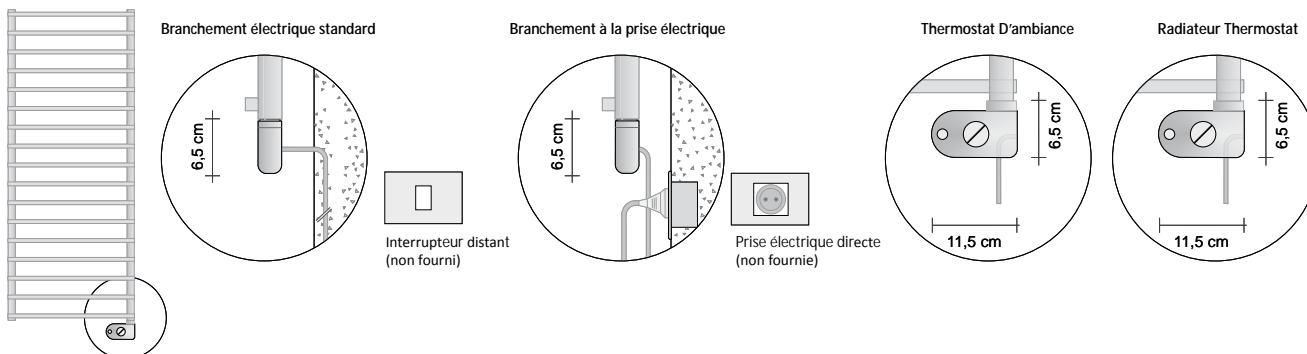

VERSION ÉLECTRIQUE AVEC THERMOSTAT