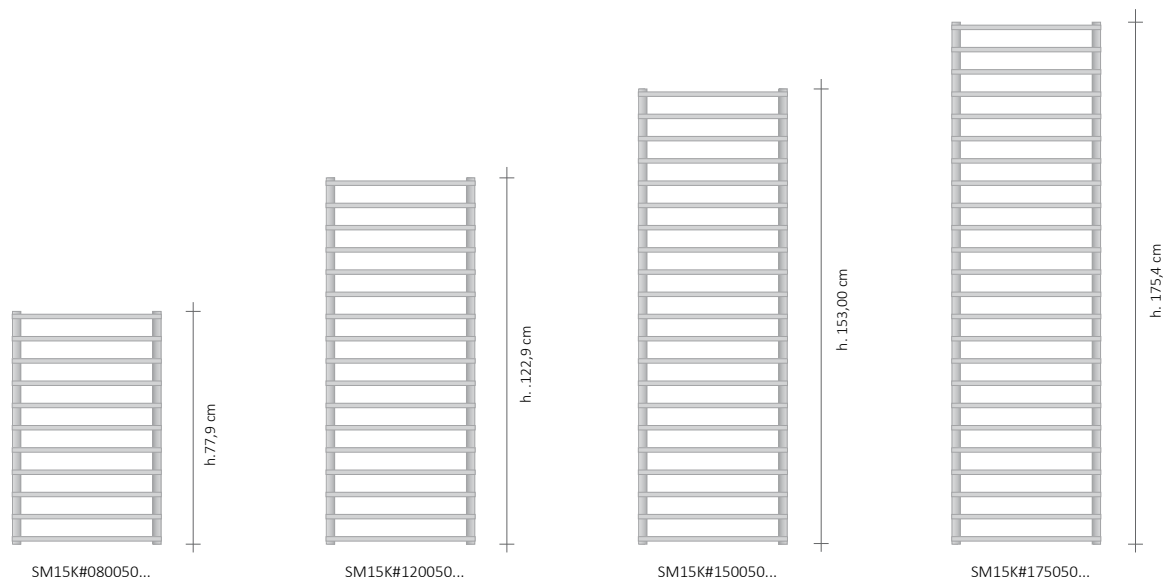

VERSION EAU CHAUDE

Modèle	H (cm)	L (cm)	Entraxe (cm)	Quantité d'eau (l)	Rend. Thermique				Prix Blanc std Catégorie C0 (€)	Prix Catégorie C1/C2 (€)	Prix Catégorie C3 (€)	Prix Chromé G0 (€)
					Version Colorée		Version Chromée					
					ΔT 50°C	ΔT 30°C	ΔT 50°C	ΔT 30°C				
SM15K#080040	77,9	40,0	36,6	0,99	173	92	138	74				
SM15K#080050	77,9	50,0	46,6	1,06	217	116	172	92				
SM15K#080060	77,9	60,0	56,6	1,27	260	139	206	110				
SM15K#120040	122,9	40,0	36,6	1,53	267	143	214	111				
SM15K#120050	122,9	50,0	46,6	1,63	335	181	266	139				
SM15K#120060	122,9	60,0	56,6	1,96	402	217	319	167				
SM15K#150040	153,0	40,0	36,6	1,89	330	176	264	138				
SM15K#150050	153,0	50,0	46,6	2,02	414	222	329	174				
SM15K#150060	153,0	60,0	56,6	2,42	497	266	395	209				
SM15K#175040	175,4	40,0	36,6	2,16	377	201	302	158				
SM15K#175050	175,4	50,0	46,6	2,30	473	255	376	197				
SM15K#175060	175,4	60,0	56,6	2,76	568	306	451	236				

Dans la version chromée (galvanique), la référence SM15K devient SM15KG