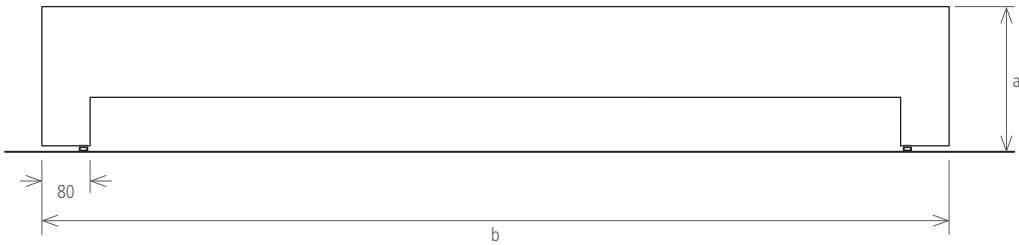

MATÉRIAU  
acier inoxydable  
acier au carbone

MATÉRIAU  
poli  
brossé  
noir texturé  
blanc  
couleurs RAL

vue frontale

vue latérale

interrupteur on/off avec LED  
tension AC 230v

vue de haut

modèle	LE1000	LE1500	LE1000+	LE1500+	LE2000+	LE30 1000	LE30 1500	LE30 2000
hauteur (mm) a	240	240	240	240	240	310	310	310
largeur totale (mm) b	1000	1500	1000	1500	2000	1000	1500	2000
profondeur (mm) c	100	100	160	160	160	160	160	160
électrique (W)	1600	1800	1600	1800	2000	1600	1800	2000