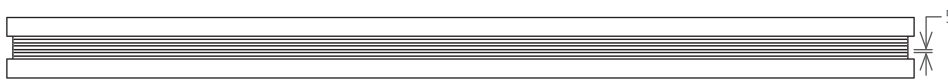

MATÉRIAU  
acier inoxydable  
acier au carbone

MATÉRIAU  
poli  
brossé  
noir texturé  
blanc  
couleurs RAL

vue frontale

vue latérale

interrupteur on/off avec LED  
tension AC 230v

vue de haut

modèle	LE1000	LE1500	LE1000+	LE1500+	LE2000+	LE30 1000	LE30 1500	LE30 2000
hauteur (mm) a	240	240	240	240	240	310	310	310
largeur totale (mm) b	1000	1500	1000	1500	2000	1000	1500	2000
profondeur (mm) c	100	100	160	160	160	160	160	160
électrique (W)	1600	1800	1600	1800	2000	1600	1800	2000