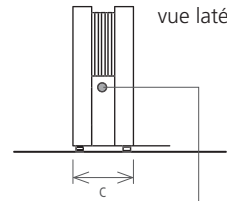

MATÉRIAU  
acier inoxydable  
acier au carbone

MATÉRIAU  
poli  
brossé  
noir texturé  
blanc  
couleurs RAL

vue frontale

vue latérale

interrupteur on/off avec LED  
tension AC 230v

vue de haut

modèle	LE1000	LE1500	LE1000+	LE1500+	LE2000+	LE30 1000	LE30 1500	LE30 2000
hauteur (mm) a	240	240	240	240	240	310	310	310
largeur totale (mm) b	1000	1500	1000	1500	2000	1000	1500	2000
profondeur (mm) c	100	100	160	160	160	160	160	160
électrique (W)	1600	1800	1600	1800	2000	1600	1800	2000