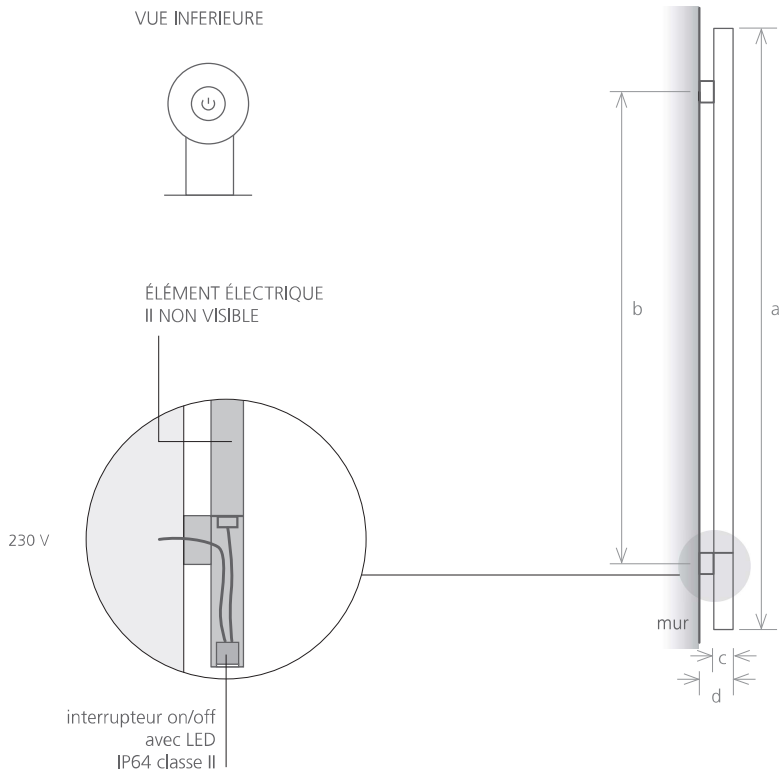

FOURSLIM ON/OFF

SÈCHE-SERVIETTE

Pour un plus grand confort et pour faciliter l'utilisateur il a été incorporé un bouton on/off sur le sèche-serviette.

Version électrique: dans la position horizontale la profondeur est de 82mm

modèle	élem. II non visible - on/off			mixte - système mural + on/off		
	FSO 800	FSO 1200	FSO 1400	FSOM 800	FSOM 1200	FSOM 1400
hauteur (mm) a	800	1200	1400	880	1280	1480
distance entraxes (mm) b	645	945	1145	620	1020	1220
largeur totale (mm) c	42	42	42	42	42	42
profondeur (mm) d	72	72	72	100	100	100
capacité (l)	0,6	0,8	1,0	0,7	0,9	1,2
chauffage central (W)	-	-	-	63	97	124
électrique (W)	40	100	150	40	100	150