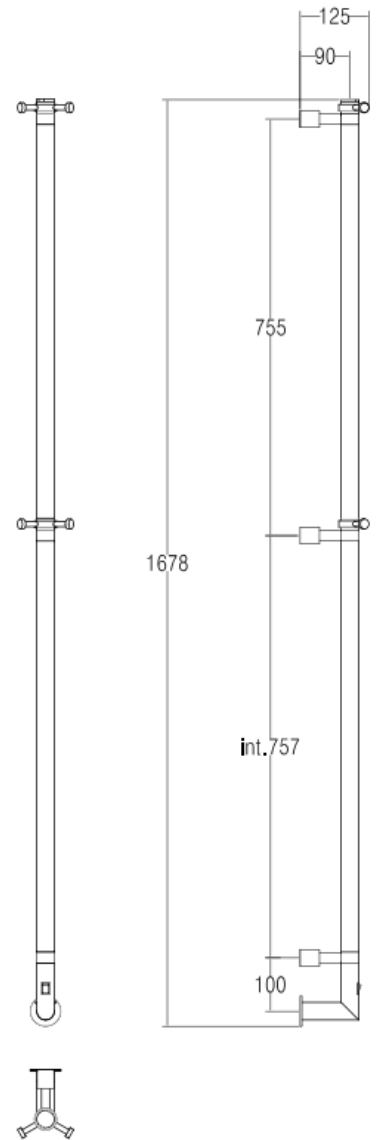

Trattamento galvanico (TG)
Galvanic treatment (TG)
Гальваническое покрытие (TG)

Verniciato (V)
Vernished (V)
Покрытие (V)

INT. (mm)	WATT	WATT	WEIGHT
1.607	45	45	3,5