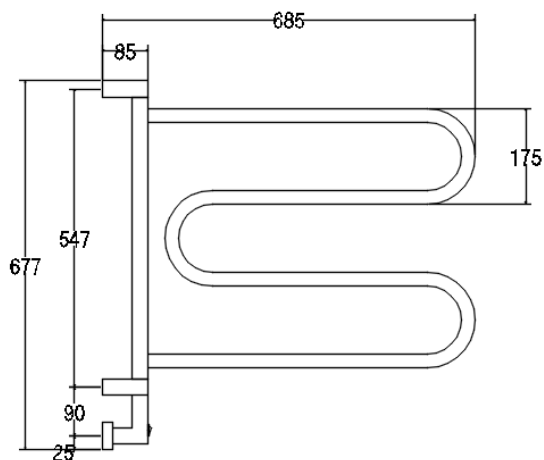

Trattamento galvanico (TG)
Galvanic treatment (TG)
Гальваническое покрытие (TG)

Verniciato (V)
Vernished (V)
Покраска (V)

INT. (mm)	WATT	WATT	WEIGHT
637	100	100	9