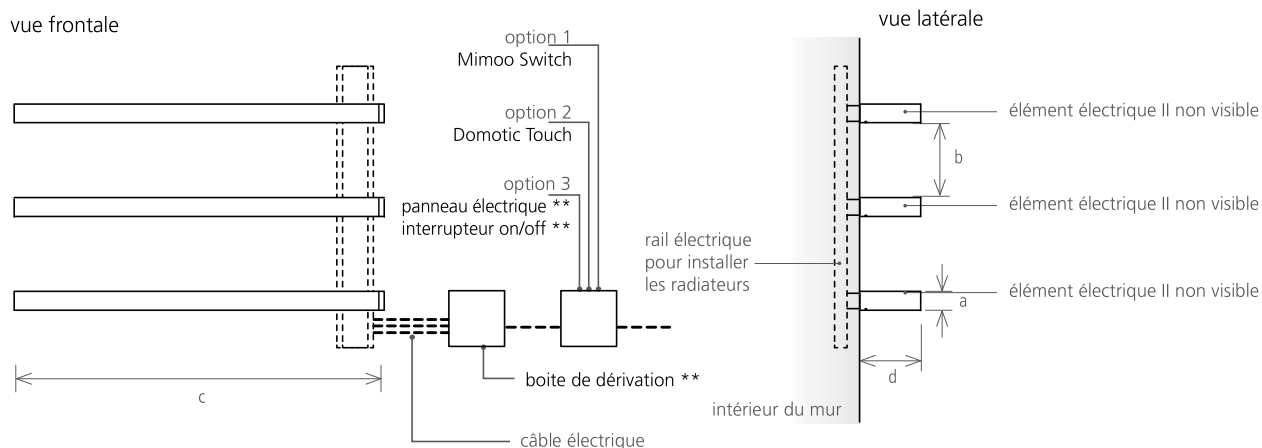

MATÉRIAU
acier inoxydable

FINITION
poli
brossé
noir texturé
blanc
couleurs RAL
 finition en titane *

COMPOSANTS
version: **électrique**
COMPRIS DANS LE PRIX
Supports
Élément électrique II - IP 67
AJOUTER AUX PRIX
Domotic Touch (optionnel)
Mimoo Switch (optionnel)

FONCTIONNEMENT

* **Couleurs disponibles:** cuivre, or.
La dimension du produit ne peut pas excéder les 1050x1050mm
** Produits non fournis par Foursteel.

modèle	MSS3 600	élé. additionnel
no. de éléments	3	1
hauteur (mm) a	30	30
distance entre les tubes (mm) b	120	-
largeur totale (mm) c	600	600
profondeur (mm) d	80	80
capacité (l)	3x0,4	0,4
électrique (W)	3x40	40