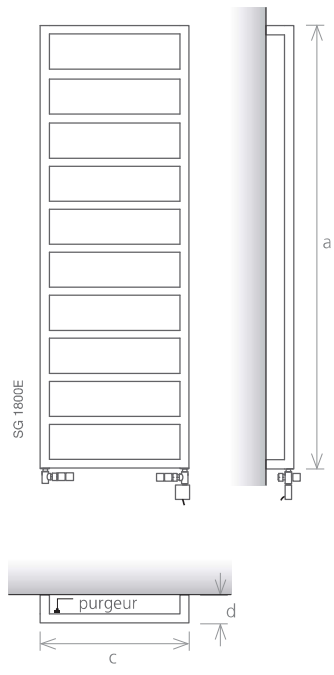

VERSION: CHAUFFAGE CENTRAL

VERSION: ÉLECTRIQUE II NON VISIBLE

version chauffage central

VERSION: ÉLECTRIQUE IV

VERSION: MIXTE AVEC ÉLÉMENT IV

version électrique avec élément IV / V (optionnel)

STEEL GLAM | 71

domotic touch (optionnel)

version électrique avec élément II non visible

STEEL GLAM normal
(SG)

STEEL GLAM coin vif
(SGS)

modèle		SG 800E	SG 800L	SG 1200E	SG 1200L	SG 1800E	SG 1800L
hauteur (mm)	a	800	800	1200	1200	1800	1800
distance entraxes (mm)	b	450	500	450	500	450	500
largeur totale (mm)	c	480	530	480	530	480	530
profondeur (mm)	d	90	90	90	90	90	90
capacité (l)		2,8	3,1	4,0	4,6	6,6	7,1
chauffage central (W)		250	296	360	438	613	657
électrique (W)		300	300	600	600	1000	1000