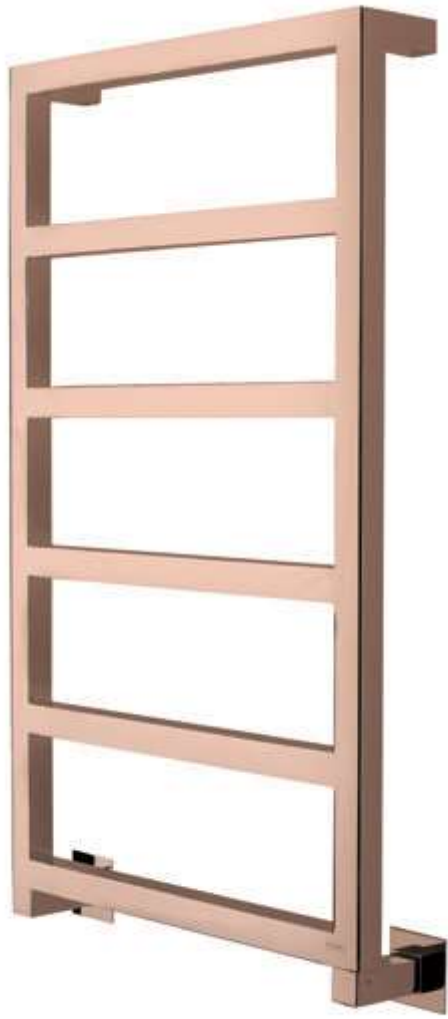

MATÉRIAU acier inoxydable

FINITIONS

POLI

BROSSÉ

NOIR
TEXTURÉ

BLANC

COULEUR
RAL

FINITIONS EN TITANE *

OR

VIÉL-OR

CUIVRE

ACCESSOIRES

MIMOO
SWITCH

DOMOTIC
TOUCH

version électrique avec élément II non visible

STEEL GLAM | 67

VERSION: CHAUFFAGE CENTRAL

VERSION: ÉLECTRIQUE II NON VISIBLE

version chauffage central

VERSION: ÉLECTRIQUE IV

VERSION: MIXTE AVEC ÉLÉMENT IV

version électrique avec élément IV / V (optionnel)

STEEL GLAM | 71

domotic touch (optionnel)

version électrique avec élément II non visible

STEEL GLAM normal
(SG)

STEEL GLAM coin vif
(SGS)

modèle		SG 800E	SG 800L	SG 1200E	SG 1200L	SG 1800E	SG 1800L
hauteur (mm)	a	800	800	1200	1200	1800	1800
distance entraxes (mm)	b	450	500	450	500	450	500
largeur totale (mm)	c	480	530	480	530	480	530
profondeur (mm)	d	90	90	90	90	90	90
capacité (l)		2,8	3,1	4,0	4,6	6,6	7,1
chauffage central (W)		250	296	360	438	613	657
électrique (W)		300	300	600	600	1000	1000