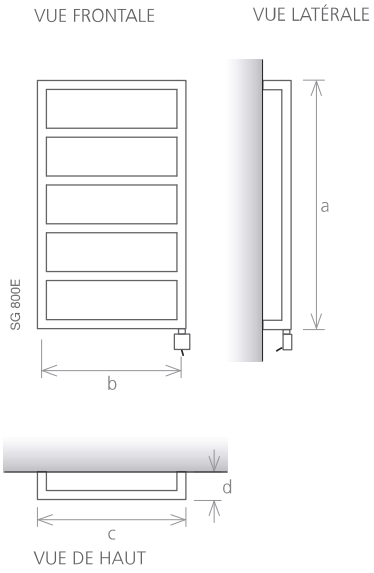

VERSION: CHAUFFAGE CENTRAL

VERSION: ÉLECTRIQUE II NON VISIBLE

version chauffage central

VERSION: ÉLECTRIQUE IV

VERSION: MIXTE AVEC ÉLÉMENT IV

version électrique avec élément IV / V (optionnel)

STEEL GLAM | 71

domotic touch (optionnel)

version électrique avec élément II non visible

STEEL GLAM normal
(SG)

STEEL GLAM coin vif
(SGS)

modèle		SG 800E	SG 800L	SG 1200E	SG 1200L	SG 1800E	SG 1800L
hauteur (mm)	a	800	800	1200	1200	1800	1800
distance entraxes (mm)	b	450	500	450	500	450	500
largeur totale (mm)	c	480	530	480	530	480	530
profondeur (mm)	d	90	90	90	90	90	90
capacité (l)		2,8	3,1	4,0	4,6	6,6	7,1
chauffage central (W)		250	296	360	438	613	657
électrique (W)		300	300	600	600	1000	1000