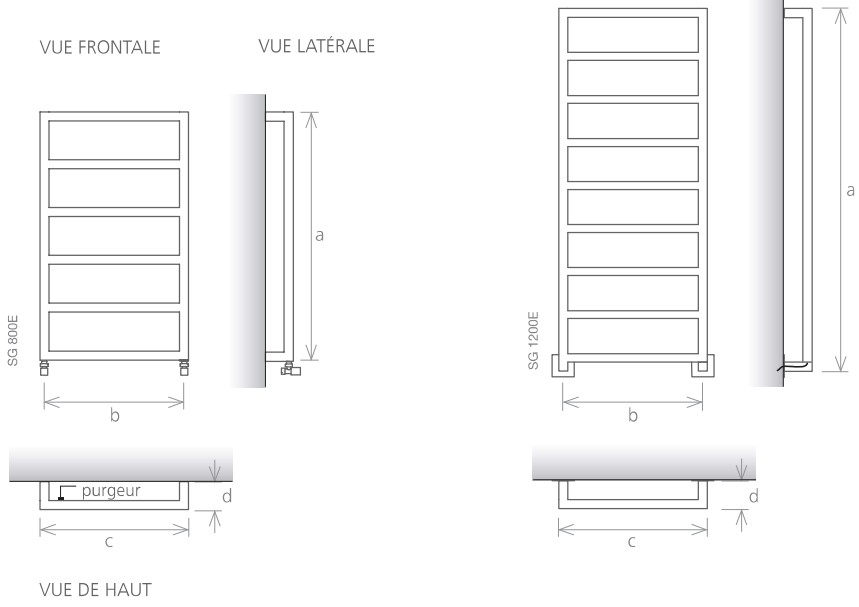

VERSION: CHAUFFAGE CENTRAL

VERSION: ÉLECTRIQUE II NON VISIBLE

version chauffage central

VERSION: ÉLECTRIQUE IV

VERSION: MIXTE AVEC ÉLÉMENT IV

version électrique avec élément IV / V (optionnel)

STEEL GLAM | 71

domotic touch (optionnel)

version électrique avec élément II non visible

STEEL GLAM normal
(SG)

STEEL GLAM coin vif
(SGS)

modèle		SG 800E	SG 800L	SG 1200E	SG 1200L	SG 1800E	SG 1800L
hauteur (mm)	a	800	800	1200	1200	1800	1800
distance entraxes (mm)	b	450	500	450	500	450	500
largeur totale (mm)	c	480	530	480	530	480	530
profondeur (mm)	d	90	90	90	90	90	90
capacité (l)		2,8	3,1	4,0	4,6	6,6	7,1
chauffage central (W)		250	296	360	438	613	657
électrique (W)		300	300	600	600	1000	1000