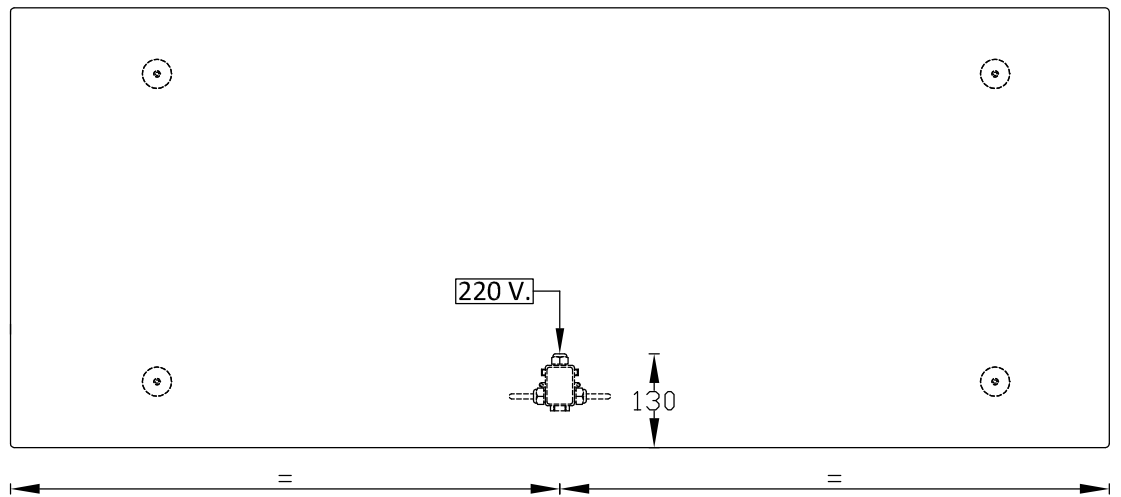

HOTECH DESIGN

BOCCIONI

Vista frontale - Front view - Vue de face

VERSIONE IDRAULICA - HYDRAULIC VERSION - VERSION HYDRAULIQUE

Altezza mm. Heigt mm. Heuteur mm.	Larghezza mm. Width mm. Largeur mm.	Potenza Watt $\Delta T 50^\circ$ Power Watt $\Delta T 50^\circ$ Puissance Watt $\Delta T 50^\circ$	Contenuto H2O Contents H2O Contenu H2O	Peso Weight Poids
1200	500	550	0.77	16
1200	600	660	0.79	20
1200	800	880	0.81	26
1500	500	687	0.83	21
1500	600	825	0.85	25
1500	800	1100	0.87	33
1800	500	825	0.90	25
1800	600	990	0.92	30
1800	800	1320	0.94	40
2000	500	917	0.95	27
2000	600	1100	0.97	33
2000	800	1470	0.99	44

Vista frontale - Front view - Vue de face

VERSIONE ELETTRICA - ELECTRIC VERSION - VERSION ELECTRIQUE

Altezza mm. Heigt mm. Heuteur mm.	Larghezza mm. Width mm. Largeur mm.	Potenza Watt Power Watt Puissance Watt	Peso Weight Poids
1200	500	550	15
1200	600	660	19
1200	800	880	25
1500	500	687	20
1500	600	825	24
1500	800	1100	32
1800	500	825	24
1800	600	990	29
1800	800	1320	39
2000	500	917	26
2000	600	1100	32
2000	800	1470	43

Vista frontale - Front view - Vue de face

VERSIONE ELETTRICA - ELECTRIC VERSION - VERSION ELECTRIQUE

Altezza mm. Heigt mm. Heuteur mm.	Larghezza mm. Width mm. Largeur mm.	Potenza Watt Power Watt Puissance Watt	Peso Weight Poids
500	1200	620	15
600	1200	745	19
800	1200	995	25
500	1500	780	20
600	1500	930	24
800	1500	1240	32
500	1800	930	24
600	1800	1120	29
800	1800	1490	39
500	2000	1040	26
600	2000	1240	32
800	2000	1660	43