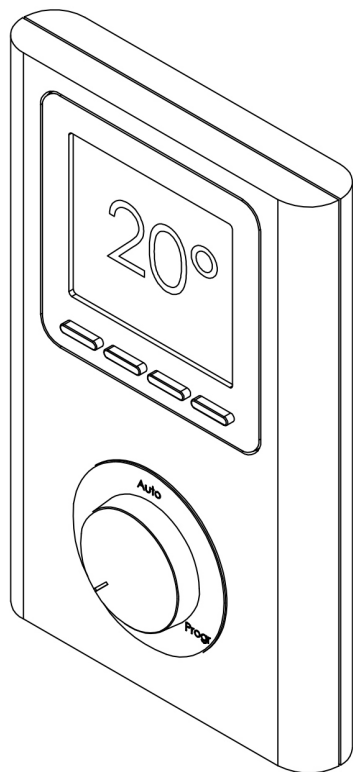

HOTECH DESIGN

BOCCIONI

Vista frontale - Front view - Vue de face

VERSIONE IDRAULICA - HYDRAULIC VERSION - VERSION HYDRAULIQUE

Altezza mm. Heigt mm. Heuteur mm.	Larghezza mm. Width mm. Largeur mm.	Potenza Watt $\Delta T 50^\circ$ Power Watt $\Delta T 50^\circ$ Puissance Watt $\Delta T 50^\circ$	Contenuto H2O Contents H2O Contenu H2O	Peso Weight Poids
1200	500	550	0.77	16
1200	600	660	0.79	20
1200	800	880	0.81	26
1500	500	687	0.83	21
1500	600	825	0.85	25
1500	800	1100	0.87	33
1800	500	825	0.90	25
1800	600	990	0.92	30
1800	800	1320	0.94	40
2000	500	917	0.95	27
2000	600	1100	0.97	33
2000	800	1470	0.99	44

VERSIONE IDRAULICA - HYDRAULIC VERSION - VERSION HYDRAULIQUE

H	L	I	Potenza Watt $\Delta T 50^\circ$ Power Watt $\Delta T 50^\circ$ Puissance Watt $\Delta T 50^\circ$	Contenuto H2O Contents H2O Contenu H2O	Peso Weight Poids
500	1200	1100	620	0.77	16
600	1200	1100	745	0.79	20
800	1200	1100	995	0.81	26
500	1500	1400	780	0.83	21
600	1500	1400	930	0.85	25
800	1500	1400	1240	0.87	33
500	1800	1700	930	0.90	25
600	1800	1700	1120	0.92	30
800	1800	1700	1490	0.94	40
500	2000	1900	1040	0.95	27
600	2000	1900	1240	0.97	33
800	2000	1900	1660	0.99	44

Vista frontale - Front view - Vue de face

VERSIONE ELETTRICA - ELECTRIC VERSION - VERSION ELECTRIQUE

Altezza mm. Heigt mm. Heuteur mm.	Larghezza mm. Width mm. Largeur mm.	Potenza Watt Power Watt Puissance Watt	Peso Weight Poids
500	1200	620	15
600	1200	745	19
800	1200	995	25
500	1500	780	20
600	1500	930	24
800	1500	1240	32
500	1800	930	24
600	1800	1120	29
800	1800	1490	39
500	2000	1040	26
600	2000	1240	32
800	2000	1660	43

KIT VALVOLE - VALVE SET - KIT DE SOUPAPES

D	A	B	C	E
1/2"	41	32	26	24X19

- Cronotermostato wifi per radiatori elettrici (optional)
- Wifi thermostat for electric radiators (optional)
- Thermostat wifi pour radiateurs électriques (optional)