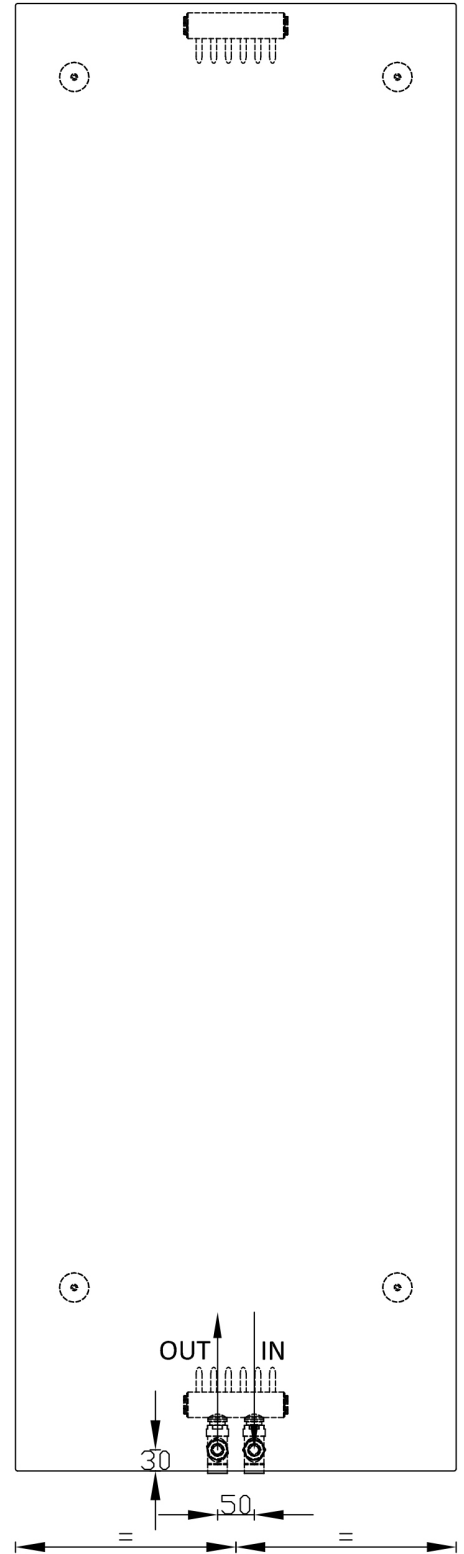

HOTECH DESIGN

BOCCIONI

Vista frontale - Front view - Vue de face

VERSIONE IDRAULICA - HYDRAULIC VERSION - VERSION HYDRAULIQUE

Altezza mm. Heigt mm. Heuteur mm.	Larghezza mm. Width mm. Largeur mm.	Potenza Watt $\Delta T 50^\circ$ Power Watt $\Delta T 50^\circ$ Puissance Watt $\Delta T 50^\circ$	Contenuto H2O Contents H2O Contenu H2O	Peso Weight Poids
1200	500	550	0.77	16
1200	600	660	0.79	20
1200	800	880	0.81	26
1500	500	687	0.83	21
1500	600	825	0.85	25
1500	800	1100	0.87	33
1800	500	825	0.90	25
1800	600	990	0.92	30
1800	800	1320	0.94	40
2000	500	917	0.95	27
2000	600	1100	0.97	33
2000	800	1470	0.99	44

Vista frontale - Front view - Vue de face

VERSIONE ELETTRICA - ELECTRIC VERSION - VERSION ELECTRIQUE

Altezza mm. Heigt mm. Heuteur mm.	Larghezza mm. Width mm. Largeur mm.	Potenza Watt Power Watt Puissance Watt	Peso Weight Poids
1200	500	550	15
1200	600	660	19
1200	800	880	25
1500	500	687	20
1500	600	825	24
1500	800	1100	32
1800	500	825	24
1800	600	990	29
1800	800	1320	39
2000	500	917	26
2000	600	1100	32
2000	800	1470	43

Vista frontale - Front view - Vue de face

VERSIONE ELETTRICA - ELECTRIC VERSION - VERSION ELECTRIQUE

Altezza mm. Heigt mm. Heuteur mm.	Larghezza mm. Width mm. Largeur mm.	Potenza Watt Power Watt Puissance Watt	Peso Weight Poids
500	1200	620	15
600	1200	745	19
800	1200	995	25
500	1500	780	20
600	1500	930	24
800	1500	1240	32
500	1800	930	24
600	1800	1120	29
800	1800	1490	39
500	2000	1040	26
600	2000	1240	32
800	2000	1660	43