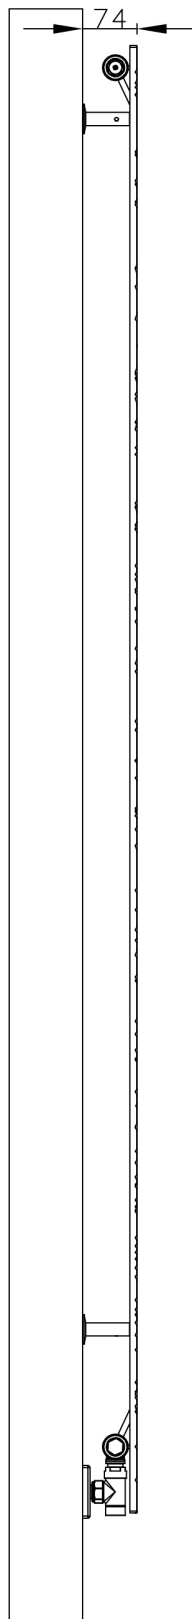

HOTECH DESIGN

BOCCIONI

Vista frontale - Front view - Vue de face

VERSIONE IDRAULICA - HYDRAULIC VERSION - VERSION HYDRAULIQUE

Altezza mm. Heigt mm. Heuteur mm.	Larghezza mm. Width mm. Largeur mm.	Potenza Watt $\Delta T 50^\circ$ Power Watt $\Delta T 50^\circ$ Puissance Watt $\Delta T 50^\circ$	Contenuto H2O Contents H2O Contenu H2O	Peso Weight Poids
1200	500	550	0.77	16
1200	600	660	0.79	20
1200	800	880	0.81	26
1500	500	687	0.83	21
1500	600	825	0.85	25
1500	800	1100	0.87	33
1800	500	825	0.90	25
1800	600	990	0.92	30
1800	800	1320	0.94	40
2000	500	917	0.95	27
2000	600	1100	0.97	33
2000	800	1470	0.99	44

Vista frontale - Front view - Vue de face

VERSIONE ELETTRICA - ELECTRIC VERSION - VERSION ELECTRIQUE

Altezza mm. Heigt mm. Heuteur mm.	Larghezza mm. Width mm. Largeur mm.	Potenza Watt Power Watt Puissance Watt	Peso Weight Poids
1200	500	550	15
1200	600	660	19
1200	800	880	25
1500	500	687	20
1500	600	825	24
1500	800	1100	32
1800	500	825	24
1800	600	990	29
1800	800	1320	39
2000	500	917	26
2000	600	1100	32
2000	800	1470	43

Vista frontale - Front view - Vue de face

VERSIONE ELETTRICA - ELECTRIC VERSION - VERSION ELECTRIQUE

Altezza mm. Heigt mm. Heuteur mm.	Larghezza mm. Width mm. Largeur mm.	Potenza Watt Power Watt Puissance Watt	Peso Weight Poids
500	1200	620	15
600	1200	745	19
800	1200	995	25
500	1500	780	20
600	1500	930	24
800	1500	1240	32
500	1800	930	24
600	1800	1120	29
800	1800	1490	39
500	2000	1040	26
600	2000	1240	32
800	2000	1660	43