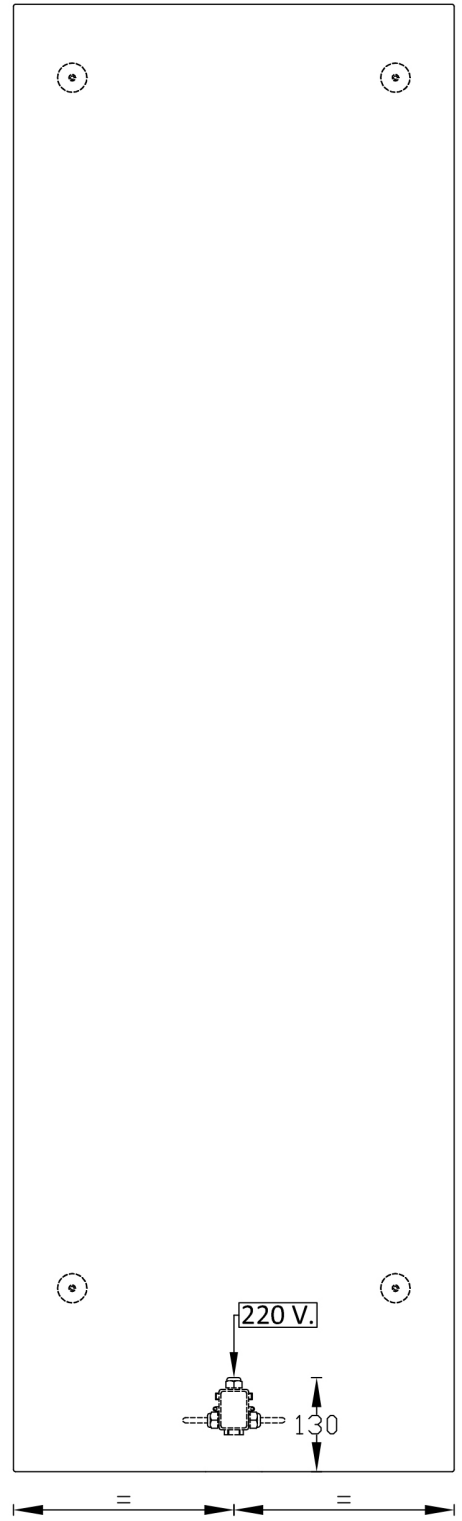

HOTECH DESIGN

BOCCIONI

Vista frontale - Front view - Vue de face

VERSIONE IDRAULICA - HYDRAULIC VERSION - VERSION HYDRAULIQUE

Altezza mm. Heigt mm. Heuteur mm.	Larghezza mm. Width mm. Largeur mm.	Potenza Watt $\Delta T 50^\circ$ Power Watt $\Delta T 50^\circ$ Puissance Watt $\Delta T 50^\circ$	Contenuto H2O Contents H2O Contenu H2O	Peso Weight Poids
1200	500	550	0.77	16
1200	600	660	0.79	20
1200	800	880	0.81	26
1500	500	687	0.83	21
1500	600	825	0.85	25
1500	800	1100	0.87	33
1800	500	825	0.90	25
1800	600	990	0.92	30
1800	800	1320	0.94	40
2000	500	917	0.95	27
2000	600	1100	0.97	33
2000	800	1470	0.99	44

Vista frontale - Front view - Vue de face

VERSIONE ELETTRICA - ELECTRIC VERSION - VERSION ELECTRIQUE

Altezza mm. Heigt mm. Heuteur mm.	Larghezza mm. Width mm. Largeur mm.	Potenza Watt Power Watt Puissance Watt	Peso Weight Poids
1200	500	550	15
1200	600	660	19
1200	800	880	25
1500	500	687	20
1500	600	825	24
1500	800	1100	32
1800	500	825	24
1800	600	990	29
1800	800	1320	39
2000	500	917	26
2000	600	1100	32
2000	800	1470	43

Vista frontale - Front view - Vue de face

VERSIONE ELETTRICA - ELECTRIC VERSION - VERSION ELECTRIQUE

Altezza mm. Heigt mm. Heuteur mm.	Larghezza mm. Width mm. Largeur mm.	Potenza Watt Power Watt Puissance Watt	Peso Weight Poids
500	1200	620	15
600	1200	745	19
800	1200	995	25
500	1500	780	20
600	1500	930	24
800	1500	1240	32
500	1800	930	24
600	1800	1120	29
800	1800	1490	39
500	2000	1040	26
600	2000	1240	32
800	2000	1660	43