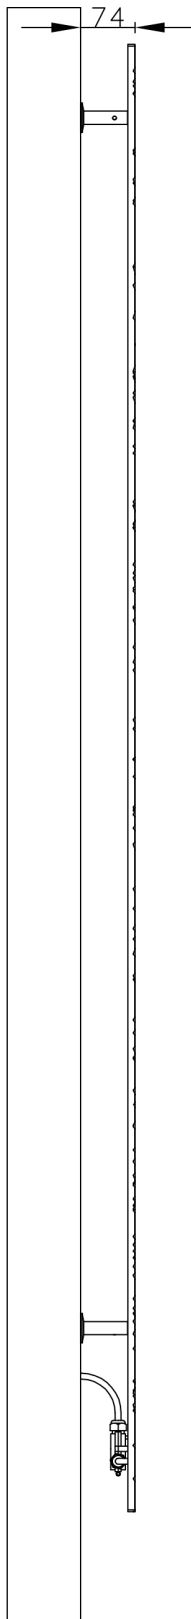

HOTECH DESIGN

BOCCIONI

Vista frontale - Front view - Vue de face

VERSIONE IDRAULICA - HYDRAULIC VERSION - VERSION HYDRAULIQUE

Altezza mm. Heigt mm. Heuteur mm.	Larghezza mm. Width mm. Largeur mm.	Potenza Watt $\Delta T 50^\circ$ Power Watt $\Delta T 50^\circ$ Puissance Watt $\Delta T 50^\circ$	Contenuto H2O Contents H2O Contenu H2O	Peso Weight Poids
1200	500	550	0.77	16
1200	600	660	0.79	20
1200	800	880	0.81	26
1500	500	687	0.83	21
1500	600	825	0.85	25
1500	800	1100	0.87	33
1800	500	825	0.90	25
1800	600	990	0.92	30
1800	800	1320	0.94	40
2000	500	917	0.95	27
2000	600	1100	0.97	33
2000	800	1470	0.99	44

Vista frontale - Front view - Vue de face

VERSIONE ELETTRICA - ELECTRIC VERSION - VERSION ELECTRIQUE

Altezza mm. Heigt mm. Heuteur mm.	Larghezza mm. Width mm. Largeur mm.	Potenza Watt Power Watt Puissance Watt	Peso Weight Poids
1200	500	550	15
1200	600	660	19
1200	800	880	25
1500	500	687	20
1500	600	825	24
1500	800	1100	32
1800	500	825	24
1800	600	990	29
1800	800	1320	39
2000	500	917	26
2000	600	1100	32
2000	800	1470	43

Vista frontale - Front view - Vue de face

VERSIONE ELETTRICA - ELECTRIC VERSION - VERSION ELECTRIQUE

Altezza mm. Heigt mm. Heuteur mm.	Larghezza mm. Width mm. Largeur mm.	Potenza Watt Power Watt Puissance Watt	Peso Weight Poids
500	1200	620	15
600	1200	745	19
800	1200	995	25
500	1500	780	20
600	1500	930	24
800	1500	1240	32
500	1800	930	24
600	1800	1120	29
800	1800	1490	39
500	2000	1040	26
600	2000	1240	32
800	2000	1660	43