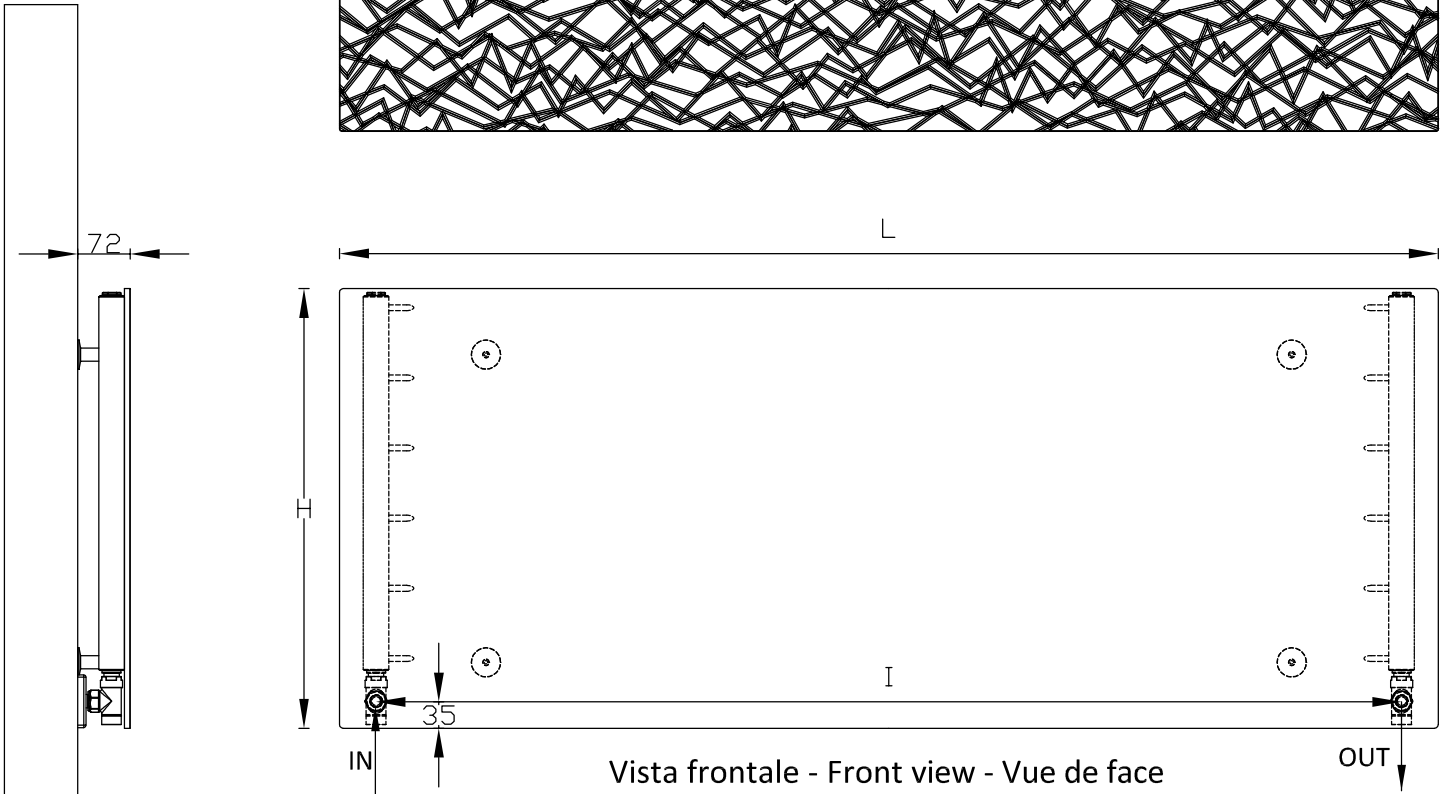

HOTECH DESIGN

BOCCIONI

Vista frontale - Front view - Vue de face

VERSIONE IDRAULICA - HYDRAULIC VERSION - VERSION HYDRAULIQUE

Altezza mm. Heigt mm. Heuteur mm.	Larghezza mm. Width mm. Largeur mm.	Potenza Watt $\Delta T 50^\circ$ Power Watt $\Delta T 50^\circ$ Puissance Watt $\Delta T 50^\circ$	Contenuto H2O Contents H2O Contenu H2O	Peso Weight Poids
1200	500	550	0.77	16
1200	600	660	0.79	20
1200	800	880	0.81	26
1500	500	687	0.83	21
1500	600	825	0.85	25
1500	800	1100	0.87	33
1800	500	825	0.90	25
1800	600	990	0.92	30
1800	800	1320	0.94	40
2000	500	917	0.95	27
2000	600	1100	0.97	33
2000	800	1470	0.99	44

Vista frontale - Front view - Vue de face

VERSIONE ELETTRICA - ELECTRIC VERSION - VERSION ELECTRIQUE

Altezza mm. Heigt mm. Heuteur mm.	Larghezza mm. Width mm. Largeur mm.	Potenza Watt Power Watt Puissance Watt	Peso Weight Poids
1200	500	550	15
1200	600	660	19
1200	800	880	25
1500	500	687	20
1500	600	825	24
1500	800	1100	32
1800	500	825	24
1800	600	990	29
1800	800	1320	39
2000	500	917	26
2000	600	1100	32
2000	800	1470	43

Vista frontale - Front view - Vue de face

VERSIONE ELETTRICA - ELECTRIC VERSION - VERSION ELECTRIQUE

Altezza mm. Heigt mm. Heuteur mm.	Larghezza mm. Width mm. Largeur mm.	Potenza Watt Power Watt Puissance Watt	Peso Weight Poids
500	1200	620	15
600	1200	745	19
800	1200	995	25
500	1500	780	20
600	1500	930	24
800	1500	1240	32
500	1800	930	24
600	1800	1120	29
800	1800	1490	39
500	2000	1040	26
600	2000	1240	32
800	2000	1660	43