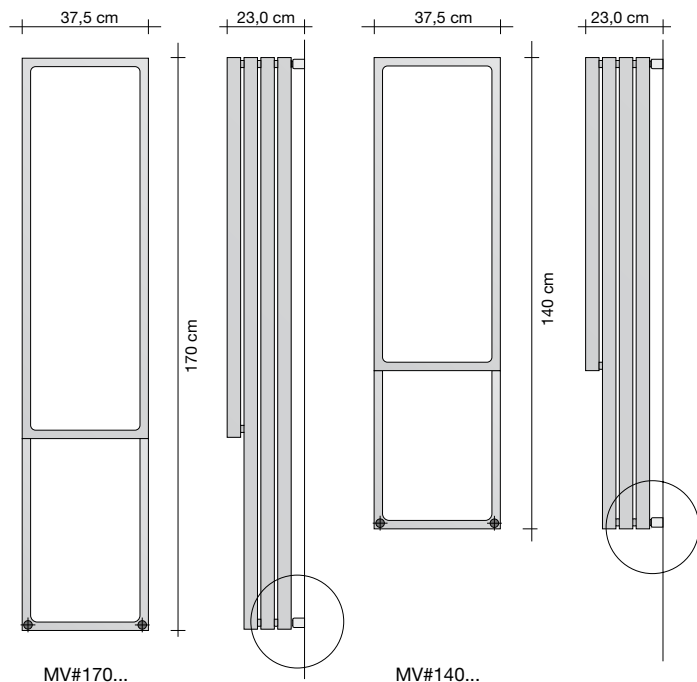

**CARRÉ**

**VERTICALE**

**Schéma RACCORDS MV#170 et MV#140**

Le prix complet de MONTECARLO N'inclut PAS le groupe vannes distant (GVR) fourni séparément comme accessoire

**VERSION EAU CHAUDE**

| Modèle             | Caractéristiques générales |        |        |              | modele CHROMÉ   |     |                  |                    | modele COLORÉ   |     |                  |                     |                  |                    |
|--------------------|----------------------------|--------|--------|--------------|---|-----|------------------|--------------------|---|-----|------------------|---------------------|------------------|--------------------|
|                    | H (cm)                     | L (cm) | P (cm) | Entraxe (cm) | Rendement Thermique<br>Watts<br>ΔT 50°C    Watts<br>ΔT 30°C |     | Catégorie G0 (€) | Quantité d'eau (l) | Rendement Thermique<br>Watts<br>ΔT 50°C    Watts<br>ΔT 30°C |     | Catégorie C0 (€) | Catégorie C1/C2 (€) | Catégorie C3 (€) | Quantité d'eau (l) |
| <b>HORIZONTALE</b> |                            |        |        |              |   |     |                  |                    |   |     |                  |                     |                  |                    |
| MO 080 - MOC#080   | 37,5                       | 80,0   | 23     | 27,5         | 385   | 215 |                  | 7,26               | 597   | 318 |                  |                     |                  | 6,60               |
| MO 100 - MOC#100   | 37,5                       | 100,0  | 23     | 27,5         | 451   | 253 |                  | 8,59               | 683   | 359 |                  |                     |                  | 7,90               |
| MO 120 - MOC#120   | 37,5                       | 120,0  | 23     | 27,5         | 534   | 296 |                  | 9,89               | 792   | 421 |                  |                     |                  | 8,70               |
| <b>CARRÉ</b>       |                            |        |        |              |   |     |                  |                    |   |     |                  |                     |                  |                    |
| MQ 050 - MQC#050   | 50,0                       | 50,0   | 23     | 40           | 314   | 166 |                  | 6,10               | 512   | 266 |                  |                     |                  | 5,40               |
| <b>VERTICALE</b>   |                            |        |        |              |   |     |                  |                    |   |     |                  |                     |                  |                    |
| MV 140 - MVC#140   | 140,0                      | 37,5   | 23     | 35           | 497   | 253 |                  | 10,79              | 830   | 425 |                  |                     |                  | 9,50               |
| MV 170 - MVC#170   | 170,0                      | 37,5   | 23     | 35           | 604   | 308 |                  | 12,58              | 992   | 513 |                  |                     |                  | 11,30              |