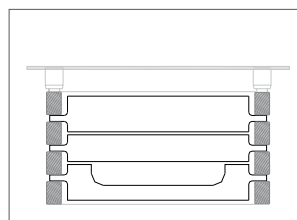

TABLETTE PORTE-SERVIETTES

cod. ZAMM#PM

GROUPE VANNES AVEC CONNEXION À DISTANCE

Groupe à raccordement distant installable jusqu'à un maximum de 6 m du radiateur.

Raccordement du GVR au circuit hydraulique

Référence	Description	Finitions	Prix (€)
GVR#	Groupe vanne et détendeur ENCASTREMENT à raccordement distant	CHROME	
GVRC#	Groupe vanne et détendeur ENCASTREMENT à raccordement distant	COLORÉ	

Pour la référence GVRC il est nécessaire de spécifier la couleur désirée
Le coloris GRRC n'est pas disponible