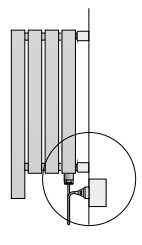

## VERTICALE

## VERSION ELECTRIC

| Référence               | L<br>(cm) | H<br>(cm) | P<br>(cm) | Résistance électrique<br>Watts | Catégorie C0<br>Blanc standard (€) | Catégorie C1/C2<br>(€) | Catégorie C3<br>(€) | Quantité<br>d'eau (l) |
|-------------------------|-----------|-----------|-----------|--------------------------------|------------------------------------|------------------------|---------------------|-----------------------|
| HORIZONTALE<br>MOEC#080 | 80,0      | 37,5      | 23        | 500                            |                                    |                        |                     | 6,60                  |
| CARRÉ<br>MQEC#050       | 50,0      | 50,0      | 23        | 300                            |                                    |                        |                     | 5,40                  |
| VERTICALE<br>MVEC#140   | 37,5      | 140,0     | 23        | 600                            |                                    |                        |                     | 9,50                  |
| MVEC#170                | 37,5      | 170,0     | 23        | 900                            |                                    |                        |                     | 11,30                 |

## PRIX ACCESSOIRES

Uniquement pour la version Montecarlo verticale

| Référence | Description  | Finitions           | Prix<br>(€) |
|-----------|--|---------------------|-------------|
| ZAMM#MMWE | Tablette en bois, dim. 30,5x17,5x2,5 cm pour MONTECARLO vertical               | Wenge               |             |
| ZAMM#MMRS | Tablette en bois, dim. 30,5x17,5x2,5 cm pour MONTECARLO vertical               | rouvre cerusé blanc |             |
| ZAMM#PMWE | Porte-serviettes en bois, dimensions 30,5x17,5x2,5 cm pour MONTECARLO vertical | Wenge               |             |
| ZAMM#PMRS | Porte-serviettes en bois, dimensions 30,5x17,5x2,5 cm pour MONTECARLO vertical | rouvre cerusé blanc |             |