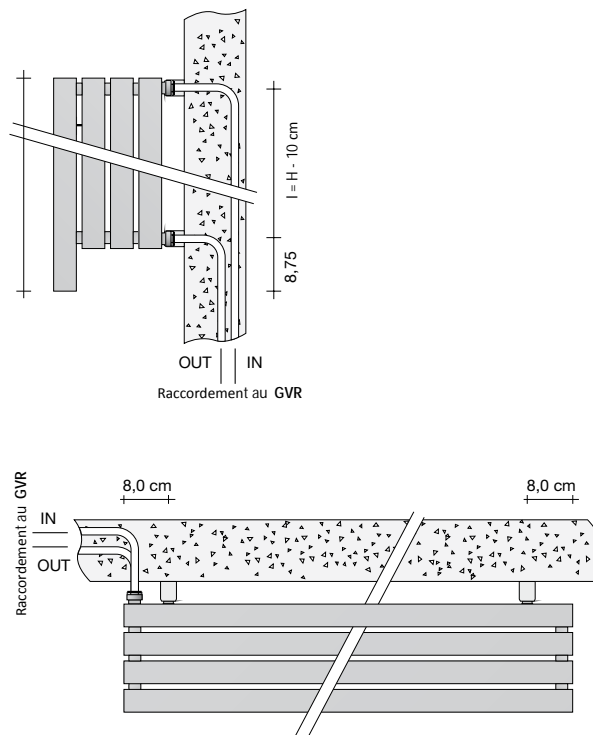

Code de raccordement qui définit le type de raccord d'étanchéité Cuivre ou Multicouche, voir dans ce catalogue de prix p. 276

**ACCESSOIRES**

Cod. GVR

Groupe vannes distantes à une voie finition Chromée

Cod. GVRC#\*

Groupe vannes distantes à une voie finition Colorée\*

\* Spécifier le code couleur, p. ex. : 9010, choix à faire en regardant le TABLEAU COULEURS TUBES

**HORIZONTALE**

**Schéma RACCORDS MO#080, MO#100, MO#120 et MQ#050**