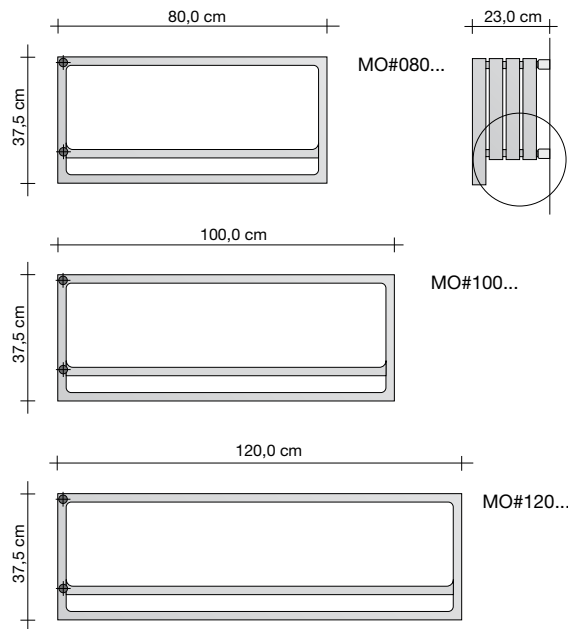

EXEMPLE DE COMMANDE Pour passer correctement la commande de ce modèle suivre l'exemple ci-dessous :

PRODUIT

MV#170CRO
R12

MV#170CRO R12 (MVC#170 9010 R12 x la version couleur)

Référence article indiqué dans le tableau de prix ci-contre

Code de raccordement qui définit le type de raccord d'étanchéité Cuivre ou Multicouche, voir dans ce catalogue de prix p. 276

ACCESSOIRES

Cod. GVR

Groupe vannes distantes à une voie finition Chromée

Cod. GVRC#*

Groupe vannes distantes à une voie finition Colorée*

* Spécifier le code couleur, p. ex. : 9010, choix à faire en regardant le TABLEAU COULEURS TUBES

HORIZONTALE