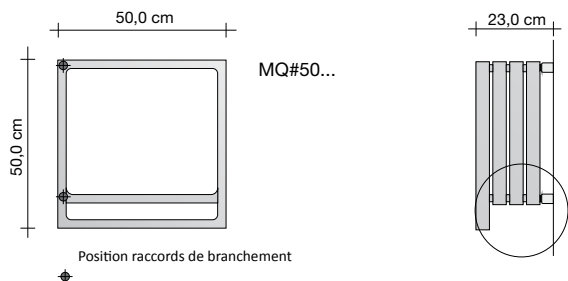

**CARRÉ**

**VERTICALE**

**Schéma RACCORDS MV#170 et MV#140**

Le prix complet de MONTECARLO N'inclut PAS le groupe vannes distant (GVR) fourni séparément comme accessoire

**VERSION EAU CHAUDE**

| Modèle             | Caractéristiques générales |        |        |              | modele CHROMÉ   |     |                  |                    | modele COLORÉ   |     |                  |                     |                  |                    |
|--------------------|----------------------------|--------|--------|--------------|---|-----|------------------|--------------------|---|-----|------------------|---------------------|------------------|--------------------|
|                    | H (cm)                     | L (cm) | P (cm) | Entraxe (cm) | Rendement Thermique<br>Watts<br>ΔT 50°C    Watts<br>ΔT 30°C |     | Catégorie G0 (€) | Quantité d'eau (l) | Rendement Thermique<br>Watts<br>ΔT 50°C    Watts<br>ΔT 30°C |     | Catégorie C0 (€) | Catégorie C1/C2 (€) | Catégorie C3 (€) | Quantité d'eau (l) |
| <b>HORIZONTALE</b> |                            |        |        |              |   |     |                  |                    |   |     |                  |                     |                  |                    |
| MO 080 - MOC#080   | 37,5                       | 80,0   | 23     | 27,5         | 385   | 215 |                  | 7,26               | 597   | 318 |                  |                     |                  | 6,60               |
| MO 100 - MOC#100   | 37,5                       | 100,0  | 23     | 27,5         | 451   | 253 |                  | 8,59               | 683   | 359 |                  |                     |                  | 7,90               |
| MO 120 - MOC#120   | 37,5                       | 120,0  | 23     | 27,5         | 534   | 296 |                  | 9,89               | 792   | 421 |                  |                     |                  | 8,70               |
| <b>CARRÉ</b>       |                            |        |        |              |   |     |                  |                    |   |     |                  |                     |                  |                    |
| MQ 050 - MQC#050   | 50,0                       | 50,0   | 23     | 40           | 314   | 166 |                  | 6,10               | 512   | 266 |                  |                     |                  | 5,40               |
| <b>VERTICALE</b>   |                            |        |        |              |   |     |                  |                    |   |     |                  |                     |                  |                    |
| MV 140 - MVC#140   | 140,0                      | 37,5   | 23     | 35           | 497   | 253 |                  | 10,79              | 830   | 425 |                  |                     |                  | 9,50               |
| MV 170 - MVC#170   | 170,0                      | 37,5   | 23     | 35           | 604   | 308 |                  | 12,58              | 992   | 513 |                  |                     |                  | 11,30              |