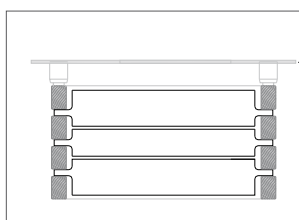

VERSION ELECTRIC

Référence	L (cm)	H (cm)	P (cm)	Résistance électrique Watts	Catégorie C0 Blanc standard (€)	Catégorie C1/C2 (€)	Catégorie C3 (€)	Quantité d'eau (l)
HORIZONTALE MOEC#080	80,0	37,5	23	500				6,60
CARRÉ MQEC#050	50,0	50,0	23	300				5,40
VERTICALE MVEC#140	37,5	140,0	23	600				9,50
MVEC#170	37,5	170,0	23	900				11,30

PRIX ACCESSOIRES

Uniquement pour la version Montecarlo verticale

Référence	Description	Finitions	Prix (€)
ZAMM#MMWE	Tablette en bois, dim. 30,5x17,5x2,5 cm pour MONTECARLO vertical	Wenge	
ZAMM#MMRS	Tablette en bois, dim. 30,5x17,5x2,5 cm pour MONTECARLO vertical	rouvre cerusé blanc	
ZAMM#PMWE	Porte-serviettes en bois, dimensions 30,5x17,5x2,5 cm pour MONTECARLO vertical	Wenge	
ZAMM#PMRS	Porte-serviettes en bois, dimensions 30,5x17,5x2,5 cm pour MONTECARLO vertical	rouvre cerusé blanc	

TABLETTE

cod. ZAMM#MM