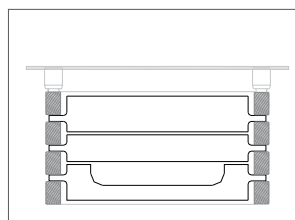

TABLETTE PORTE-SERVIETTES

cod. ZAMM#PM

RÉGLAGES ÉLECTRIQUES

Le réglage électrique est effectué en utilisant les thermostats suivants qui permettent de régler la température dans l'environnement en interagissant avec au maximum 5 radiateurs.

cod. ZRF007	cod. ZRF004	Référence	Description	Prix** (€)
		ZRF004*	Kit thermostat d'ambiance en radiofréquence MURAL MANUEL	
		ZRF007*	Kit thermostat d'ambiance en radiofréquence avec PROGRAMMATEUR hebdomadaire MURAL	

** Le prix des deux kits susmentionnés comprend le récepteur RF pour le boîtier mural à installer obligatoirement.