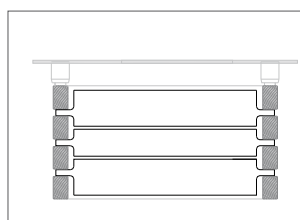

VERSION EAU CHAUDE

Modèle	Caractéristiques générales				modele CHROMÉ				modele COLORÉ					
	H (cm)	L (cm)	P (cm)	Entraxe (cm)	Rendement Thermique Watts ΔT 50°C Watts ΔT 30°C		Catégorie G0 (€)	Quantité d'eau (l)	Rendement Thermique Watts ΔT 50°C Watts ΔT 30°C		Catégorie C0 (€)	Catégorie C1/C2 (€)	Catégorie C3 (€)	Quantité d'eau (l)
HORIZONTALE														
MO 080 - MOC#080	37,5	80,0	23	27,5	385	215		7,26	597	318				6,60
MO 100 - MOC#100	37,5	100,0	23	27,5	451	253		8,59	683	359				7,90
MO 120 - MOC#120	37,5	120,0	23	27,5	534	296		9,89	792	421				8,70
CARRÉ														
MQ 050 - MQC#050	50,0	50,0	23	40	314	166		6,10	512	266				5,40
VERTICALE														
MV 140 - MVC#140	140,0	37,5	23	35	497	253		10,79	830	425				9,50
MV 170 - MVC#170	170,0	37,5	23	35	604	308		12,58	992	513				11,30

La référence MO# se réfère au modèle de la version chromée et la référence MOC# à la version colorée.
Le coloris GRRC n'est pas disponible

PRIX ACCESSOIRES

Uniquement pour la version Montecarlo verticale

Référence	Description	Finitions	Prix (€)
ZAMM#MMWE	Tablette en bois, dim. 30,5x17,5x2,5 cm pour MONTECARLO vertical	Wenge	
ZAMM#MMRS	Tablette en bois, dim. 30,5x17,5x2,5 cm pour MONTECARLO vertical	rouvre cerusé blanc	
ZAMM#PMWE	Porte-serviettes en bois, dimensions 30,5x17,5x2,5 cm pour MONTECARLO vertical	Wenge	
ZAMM#PMRS	Porte-serviettes en bois, dimensions 30,5x17,5x2,5 cm pour MONTECARLO vertical	rouvre cerusé blanc	

TABLETTE

cod. ZAMM#MM