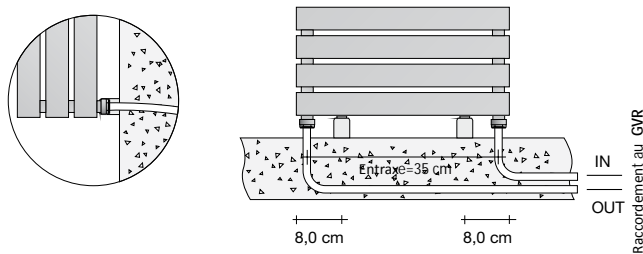

**CARRÉ**

**VERTICALE**

**Schéma RACCORDS MV#170 et MV#140**

Le prix complet de MONTECARLO N'inclut PAS le groupe vannes distant (GVR) fourni séparément comme accessoire

**VERSION EAU CHAUDE**

| Modèle             | Caractéristiques générales |        |        |              | modele CHROMÉ   |     |                  |                    | modele COLORÉ   |     |                  |                     |                  |                    |
|--------------------|----------------------------|--------|--------|--------------|---|-----|------------------|--------------------|---|-----|------------------|---------------------|------------------|--------------------|
|                    | H (cm)                     | L (cm) | P (cm) | Entraxe (cm) | Rendement Thermique<br>Watts<br>ΔT 50°C    Watts<br>ΔT 30°C |     | Catégorie G0 (€) | Quantité d'eau (l) | Rendement Thermique<br>Watts<br>ΔT 50°C    Watts<br>ΔT 30°C |     | Catégorie C0 (€) | Catégorie C1/C2 (€) | Catégorie C3 (€) | Quantité d'eau (l) |
| <b>HORIZONTALE</b> |                            |        |        |              |   |     |                  |                    |   |     |                  |                     |                  |                    |
| MO 080 - MOC#080   | 37,5                       | 80,0   | 23     | 27,5         | 385   | 215 |                  | 7,26               | 597   | 318 |                  |                     |                  | 6,60               |
| MO 100 - MOC#100   | 37,5                       | 100,0  | 23     | 27,5         | 451   | 253 |                  | 8,59               | 683   | 359 |                  |                     |                  | 7,90               |
| MO 120 - MOC#120   | 37,5                       | 120,0  | 23     | 27,5         | 534   | 296 |                  | 9,89               | 792   | 421 |                  |                     |                  | 8,70               |
| <b>CARRÉ</b>       |                            |        |        |              |   |     |                  |                    |   |     |                  |                     |                  |                    |
| MQ 050 - MQC#050   | 50,0                       | 50,0   | 23     | 40           | 314   | 166 |                  | 6,10               | 512   | 266 |                  |                     |                  | 5,40               |
| <b>VERTICALE</b>   |                            |        |        |              |   |     |                  |                    |   |     |                  |                     |                  |                    |
| MV 140 - MVC#140   | 140,0                      | 37,5   | 23     | 35           | 497   | 253 |                  | 10,79              | 830   | 425 |                  |                     |                  | 9,50               |
| MV 170 - MVC#170   | 170,0                      | 37,5   | 23     | 35           | 604   | 308 |                  | 12,58              | 992   | 513 |                  |                     |                  | 11,30              |